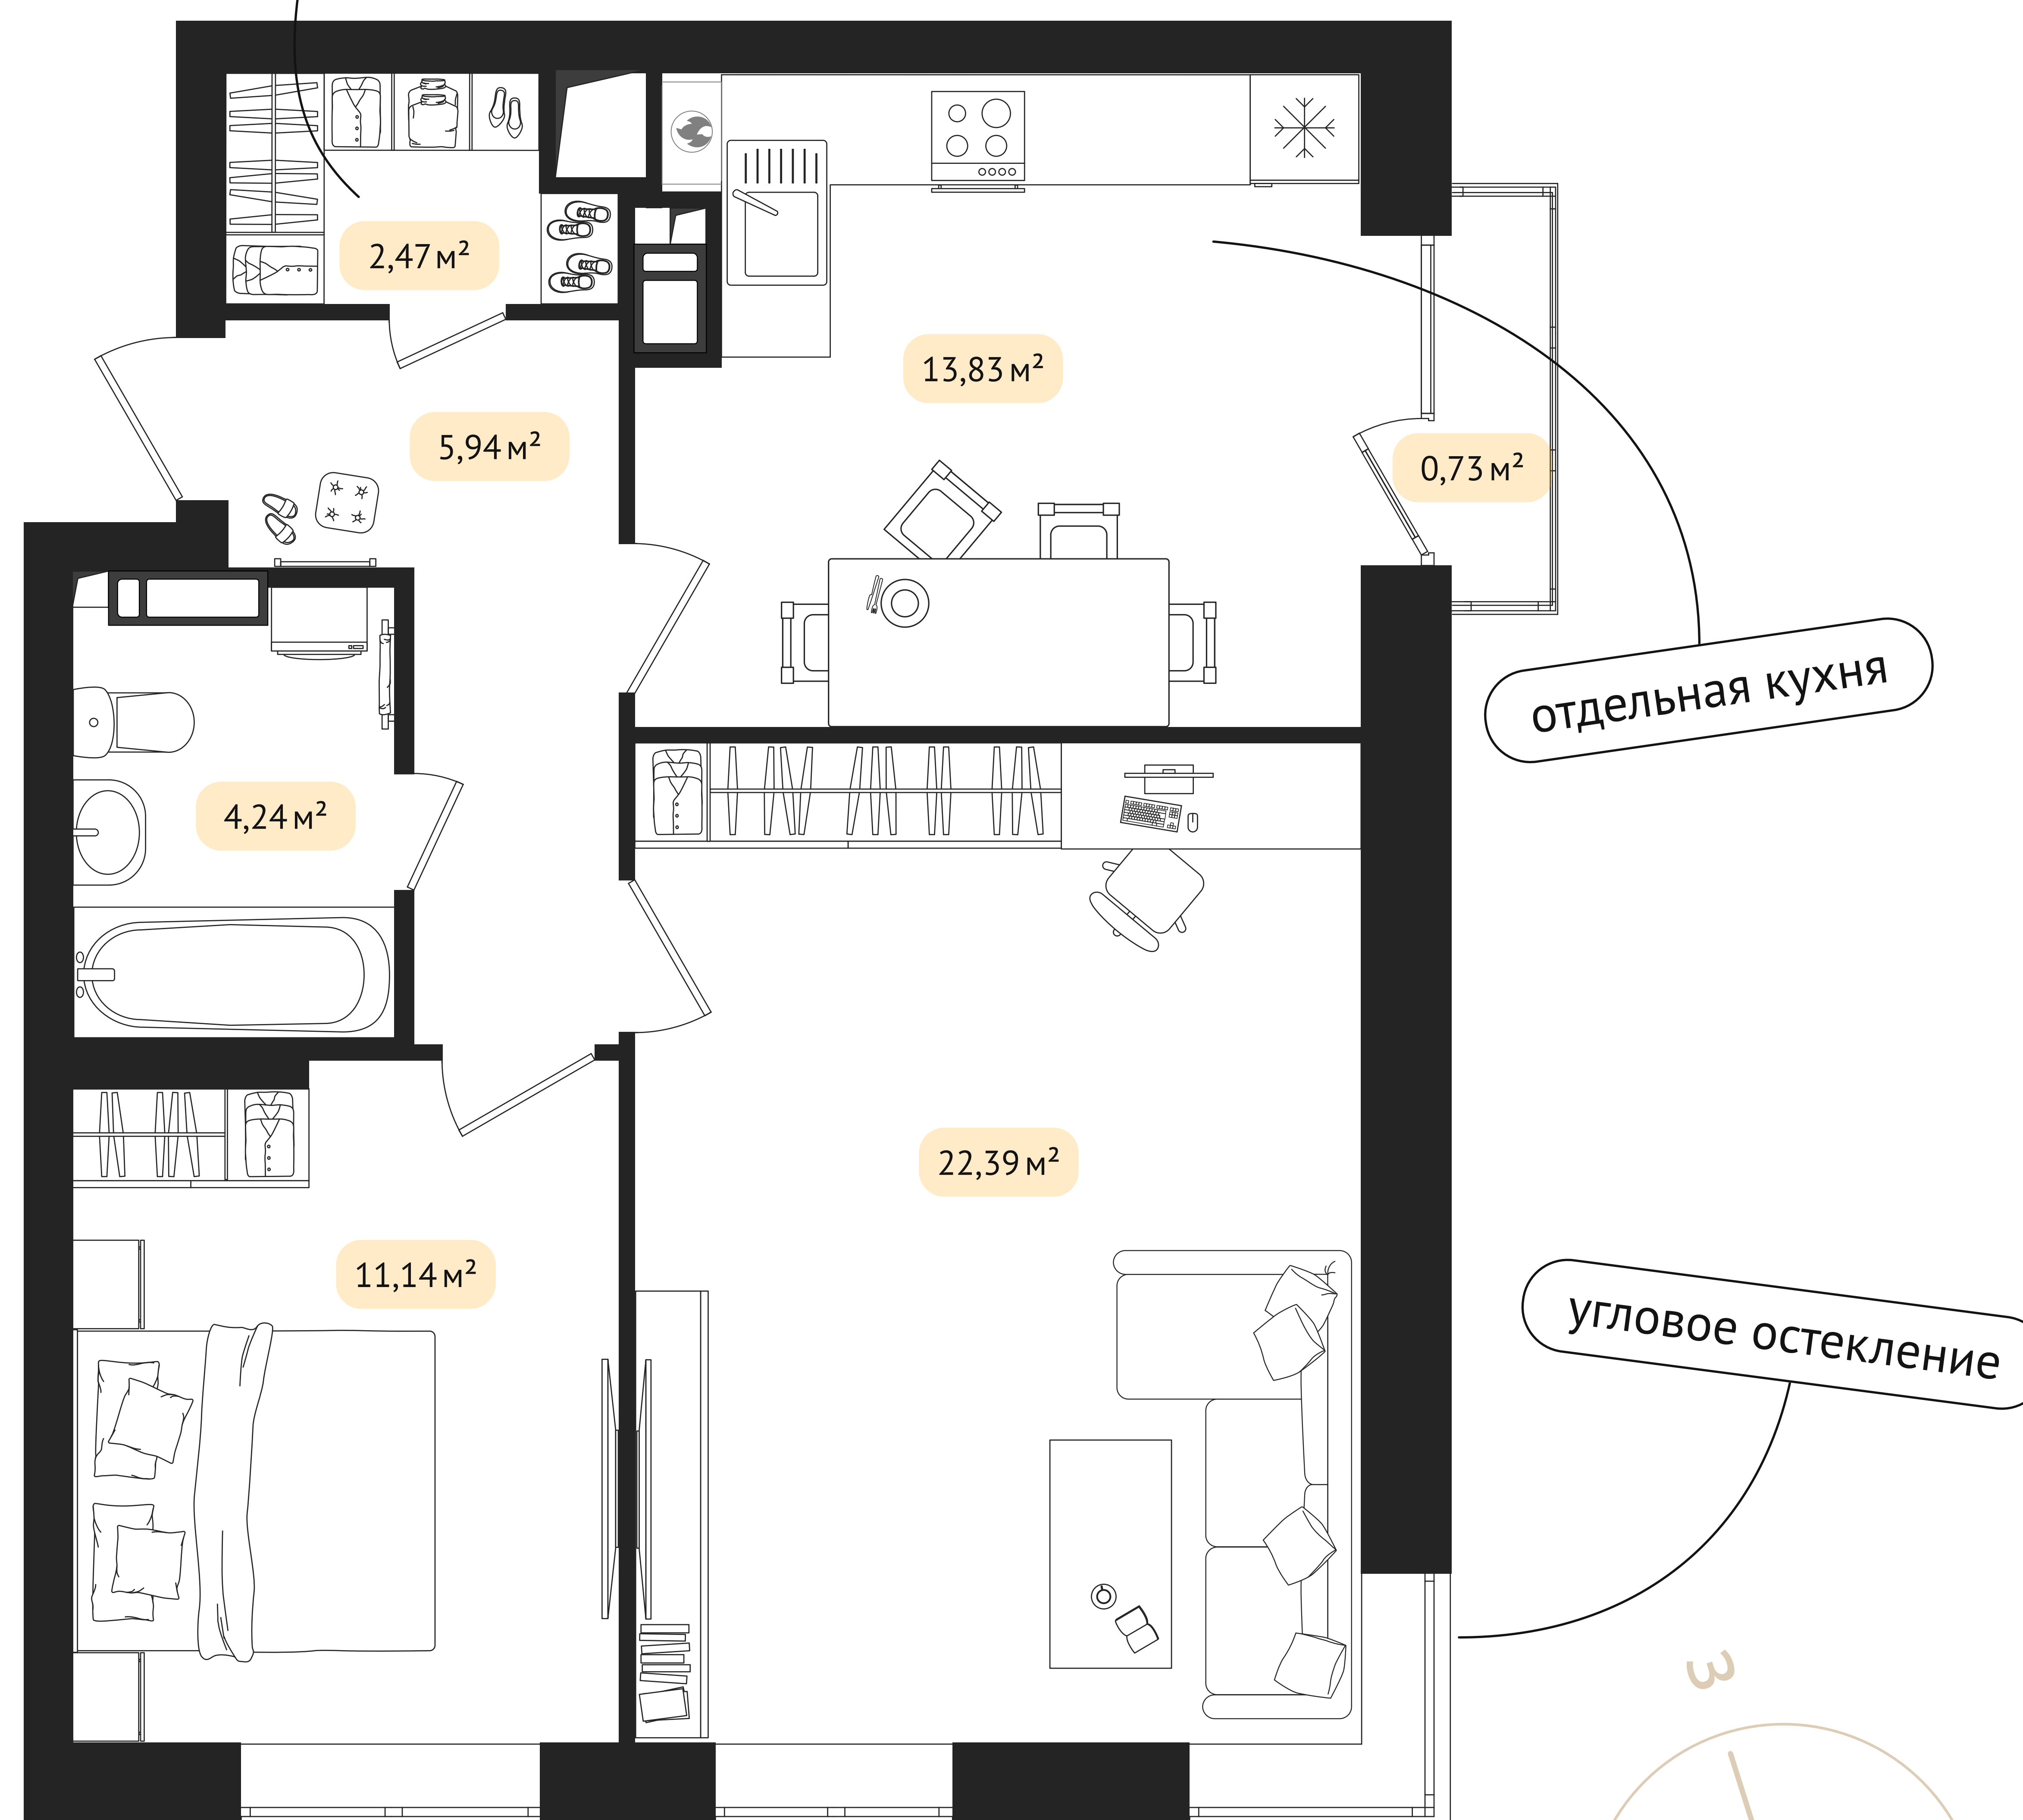

60,23 М²

ПЛАНИРОВКА 2В/2

По этажам:

3, 5, 7 – без балкона

4, 6 – французский балкон

ПИПЛ
от людей для людей

дополнительное место для хранения

улучшенная звукоизоляция

колясочная на этаже

3 лифта

Режим работы

пн – пт 09:00 – 19:00

сб 10:00 – 17:00

Офис продаж

ул. Савушкина, 6к7

480 – 480