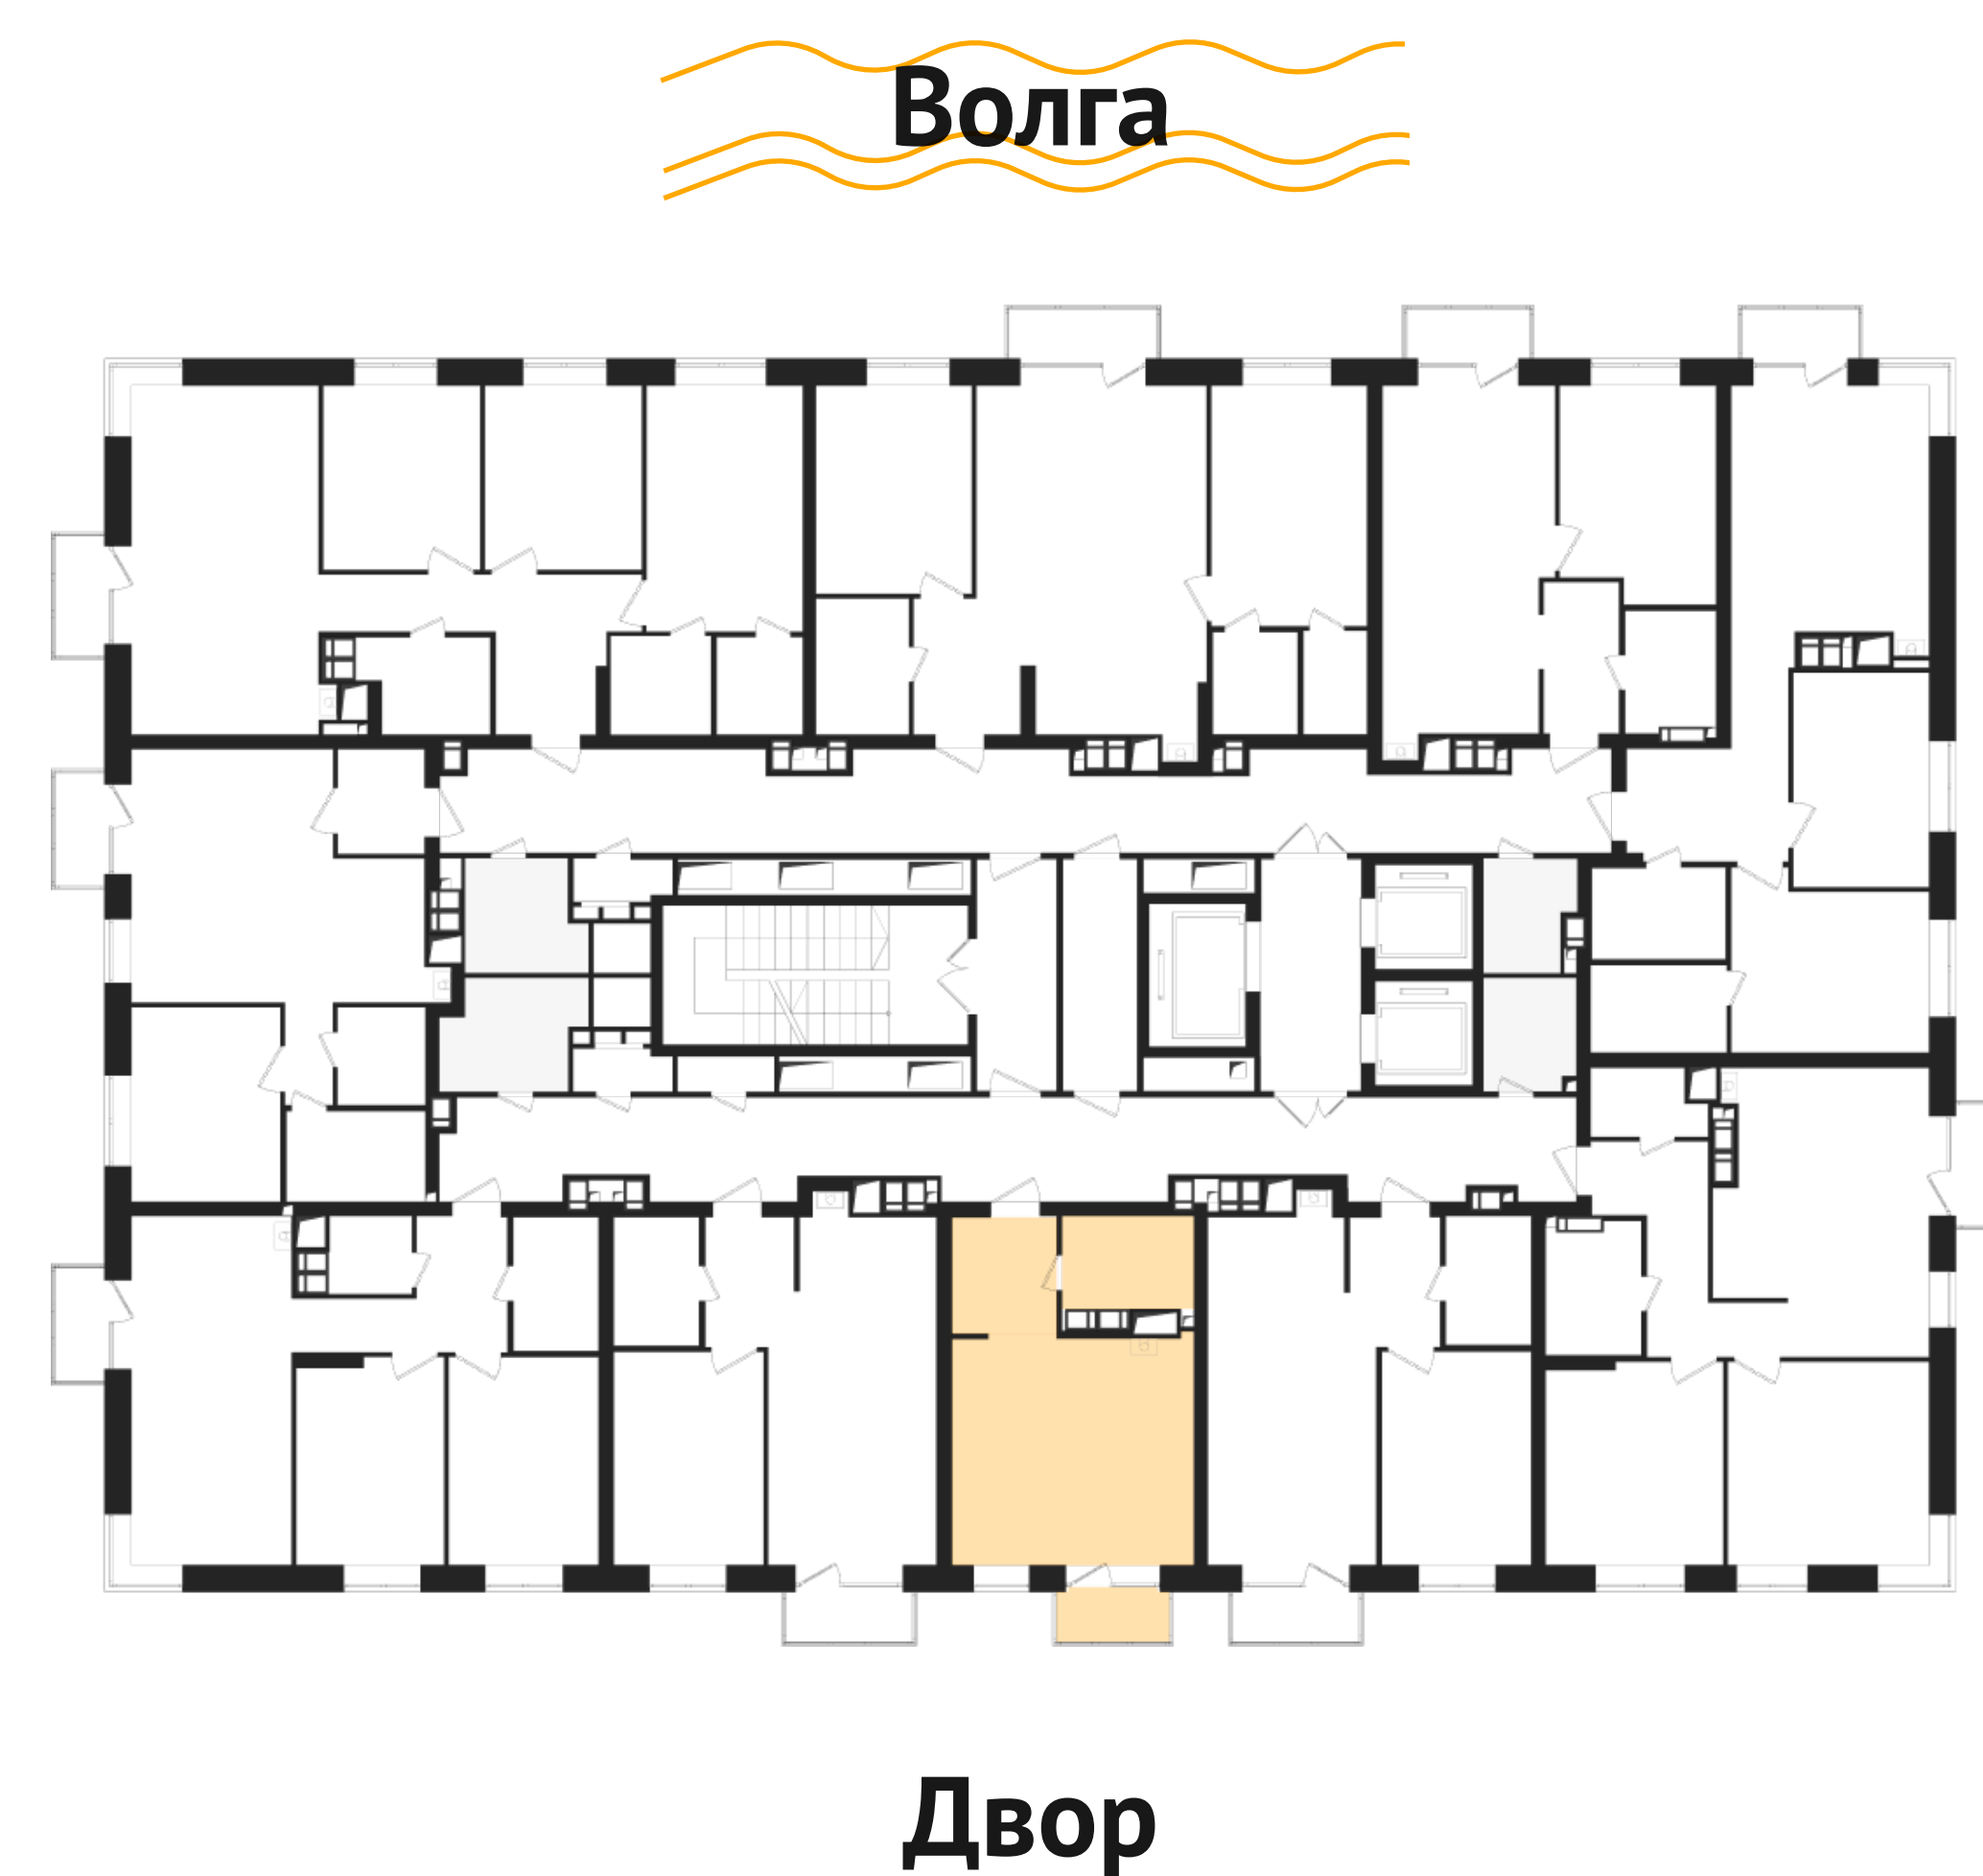

27,71 М²

ПЛАНИРОВКА С/4

По этажам:

3, 5, 7, 9, 11 – без балкона

4, 6 – французский балкон

8, 10 – открытый балкон

12 – 20 – полное остекление

ПИПЛ

от людей для людей

улучшенная звукоизоляция

колясочная на этаже

3 лифта

Режим работы

пн – пт 09:00 – 19:00

сб 10:00 – 17:00

Офис продаж

ул. Савушкина, 6к7

480 – 480

встроенное место для хранения

4,21 м²

4,21 м²

большая ванная комната

18,09 м²

2,10 м²

в два раза больше света