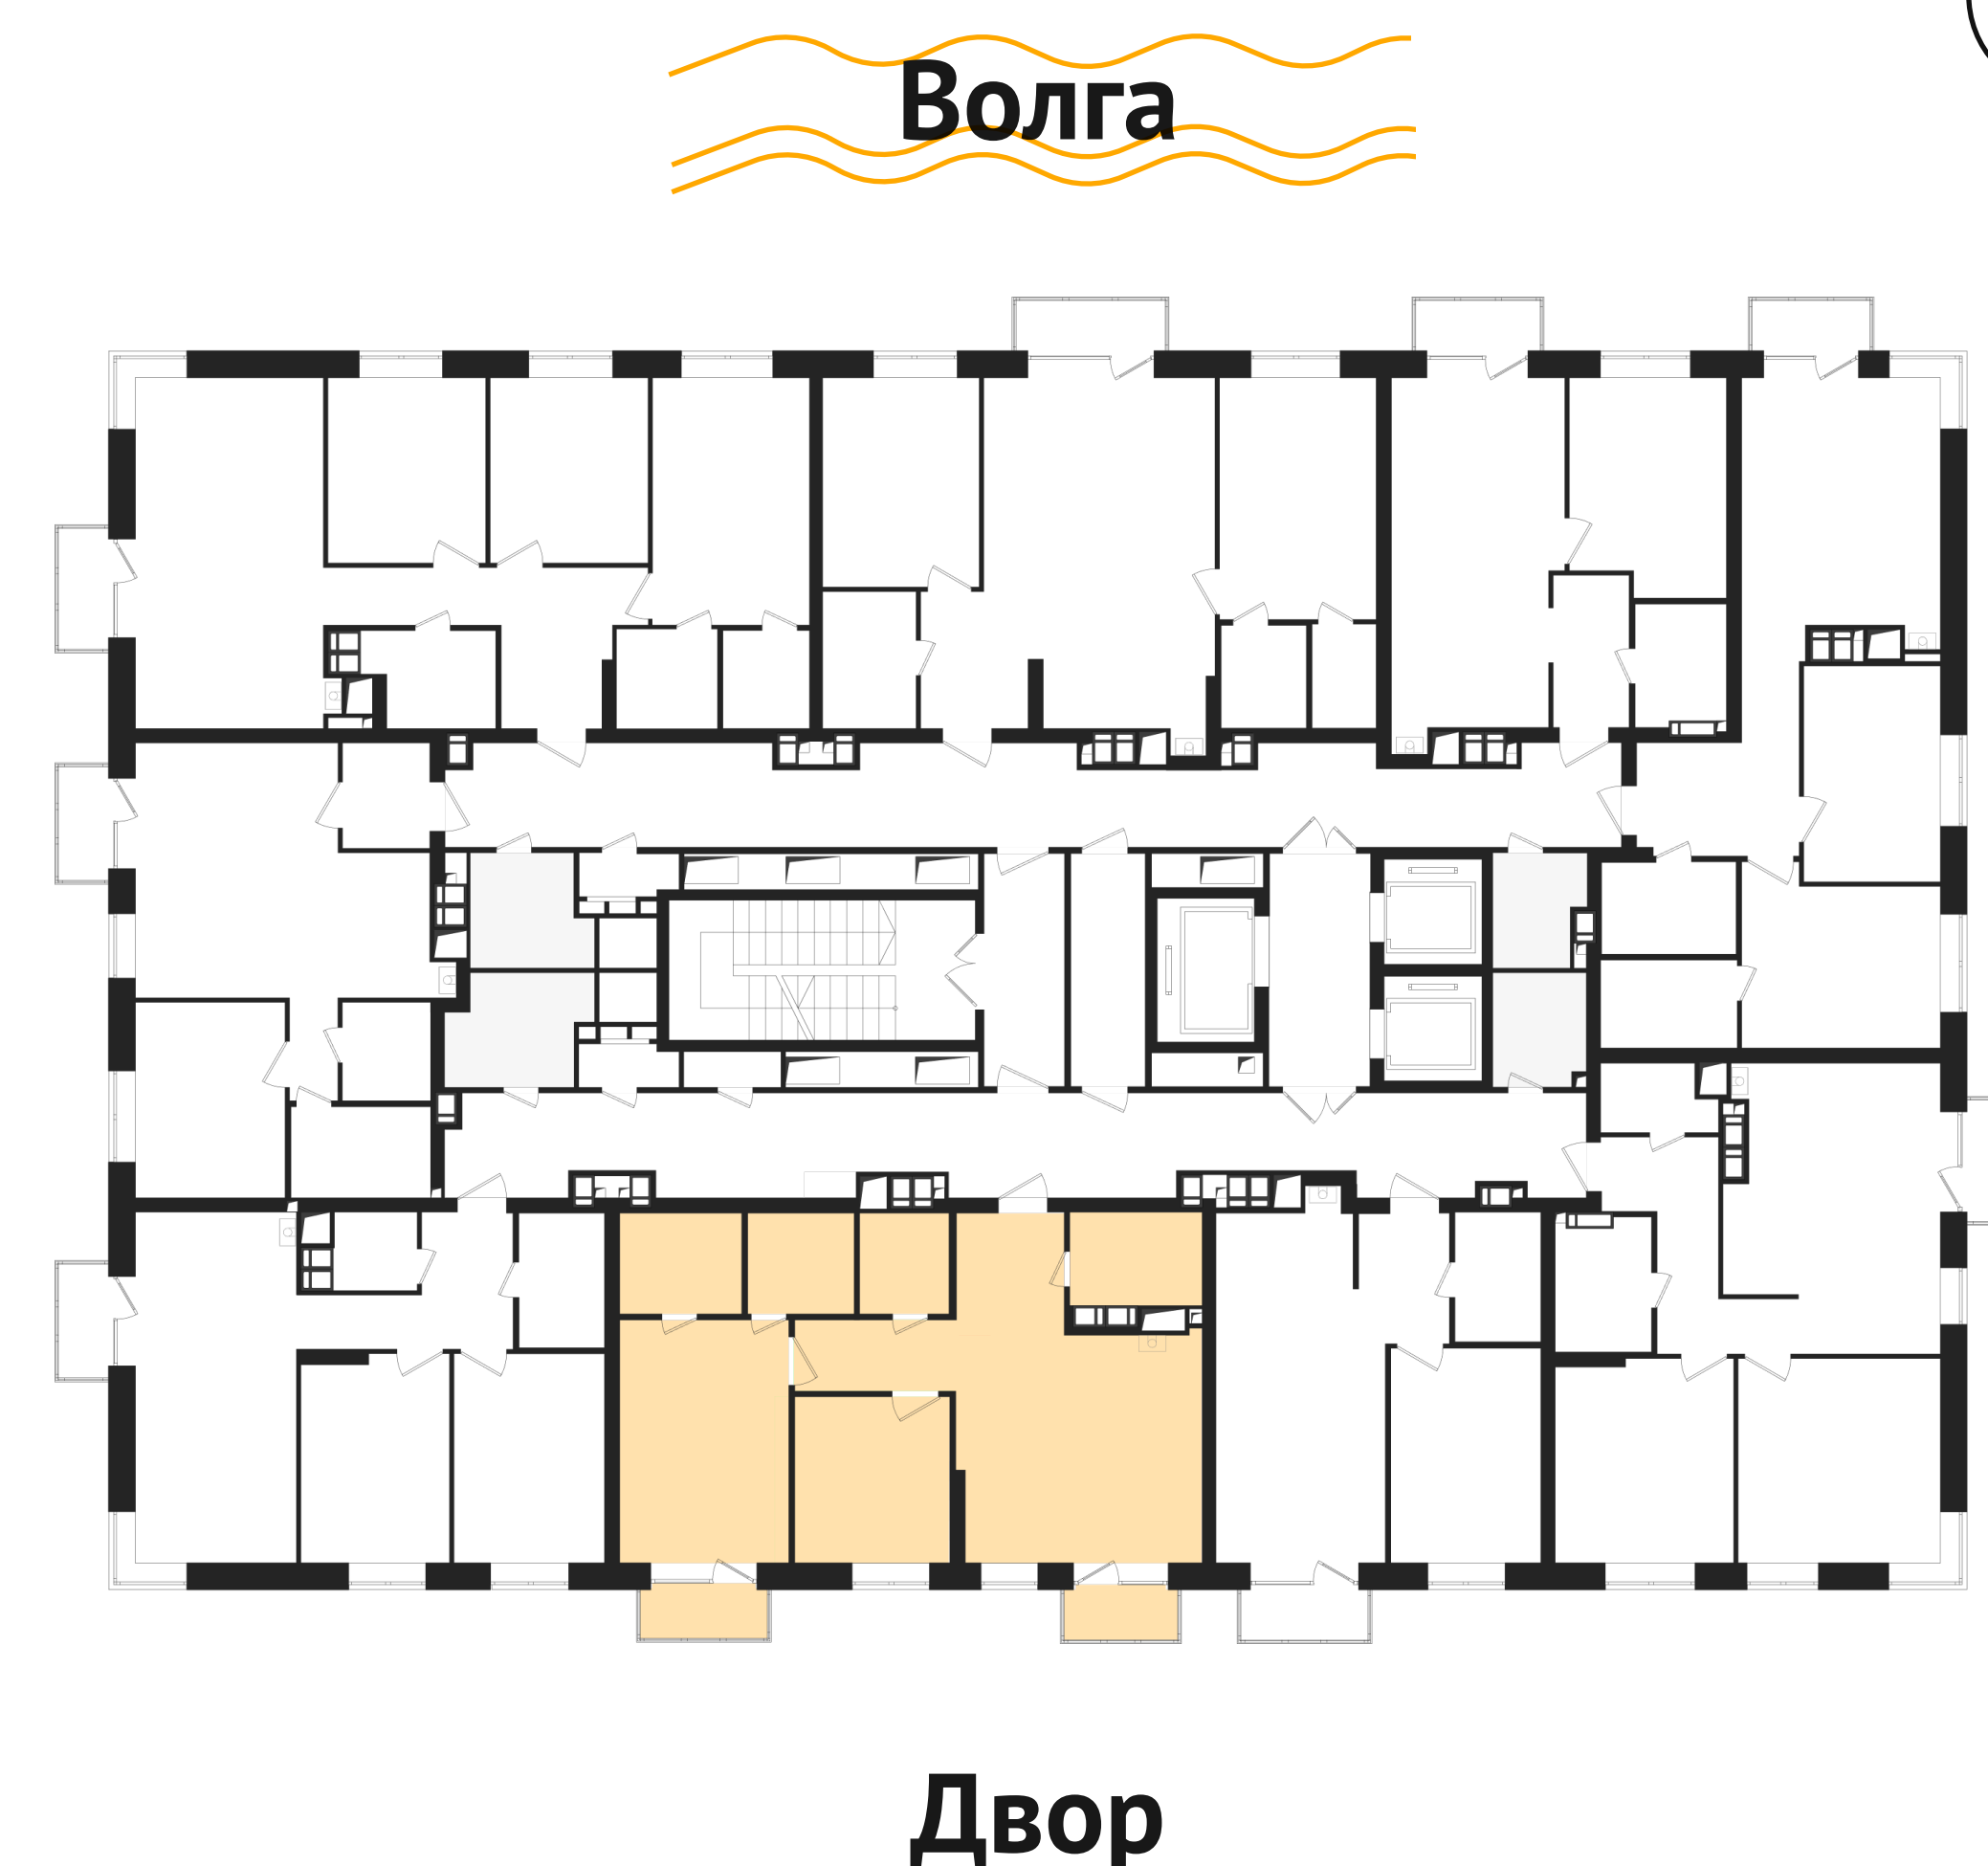

66,57 М²

ПЛАНИРОВКА 2Е/4

По этажам:
20 – 24 – полное остекление

ПИПЛІ

от людей для людей

улучшенная звукоизоляция

колясочная на этаже

витражное остекление