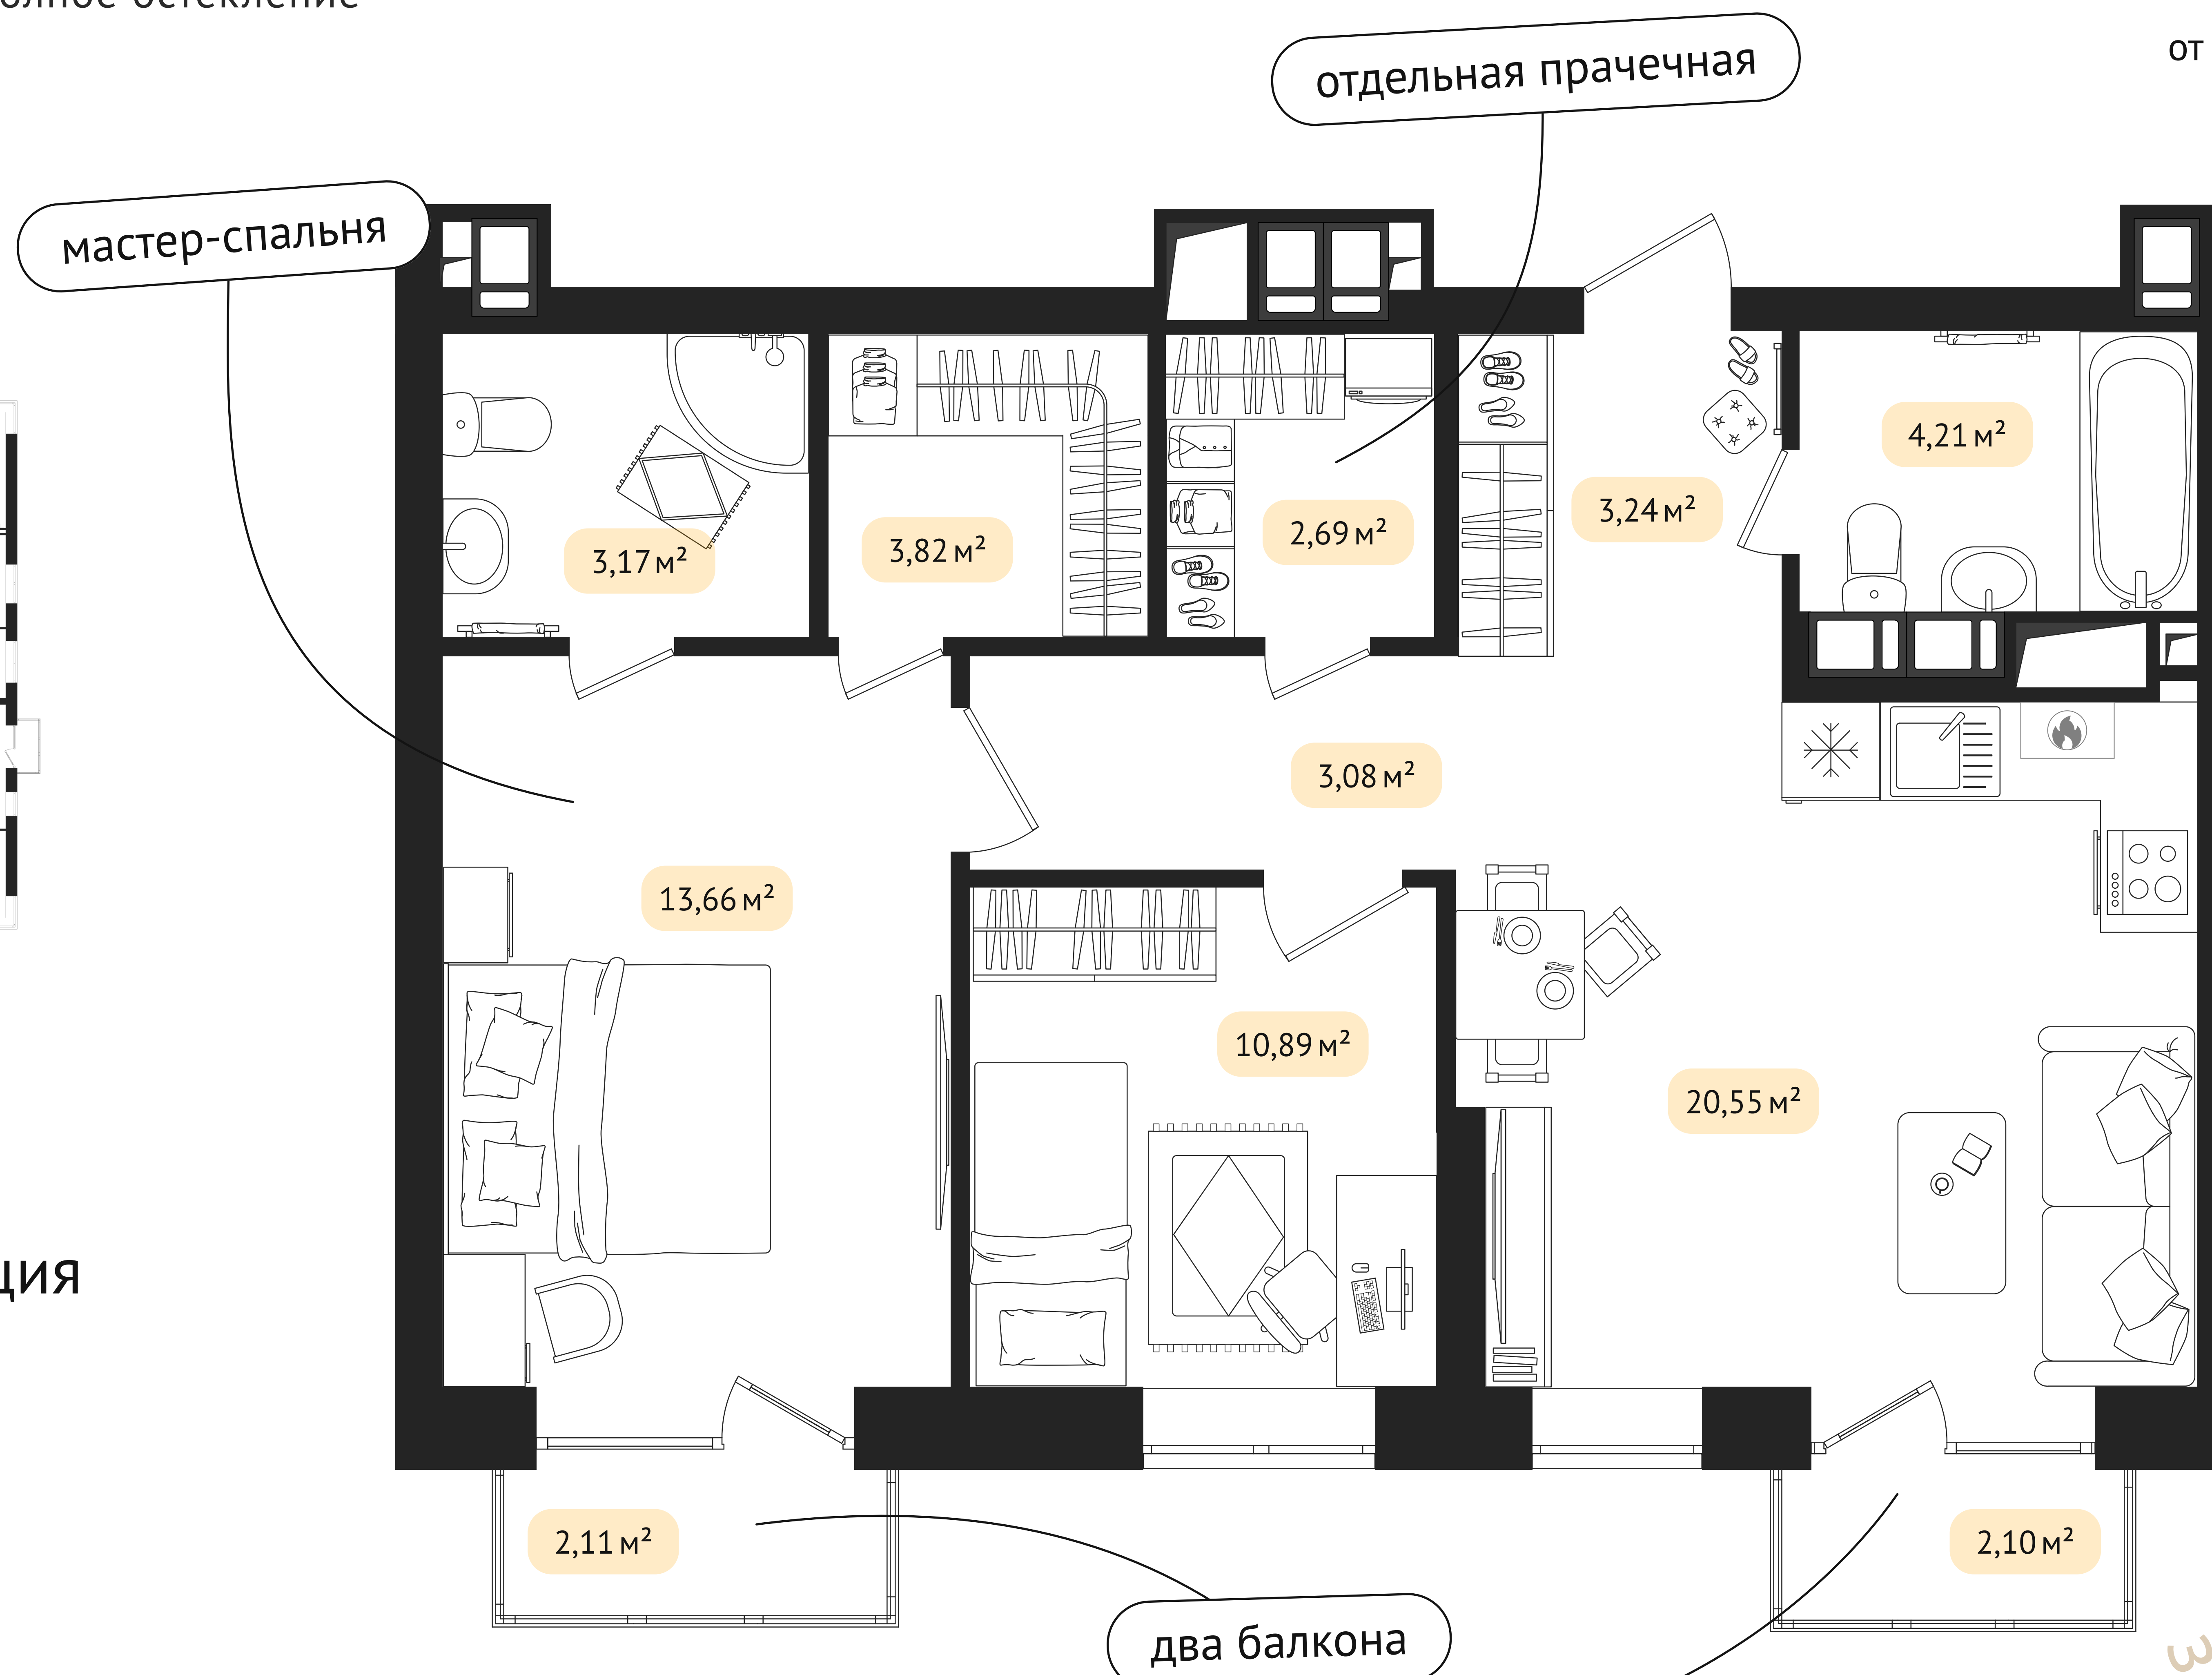

66,57 М²

ПЛАНИРОВКА 2Е/4

По этажам:
20 – 24 – полное остекление

ПИПЛІ

от людей для людей

улучшенная звукоизоляция

колясочная на этаже

витражное остекление