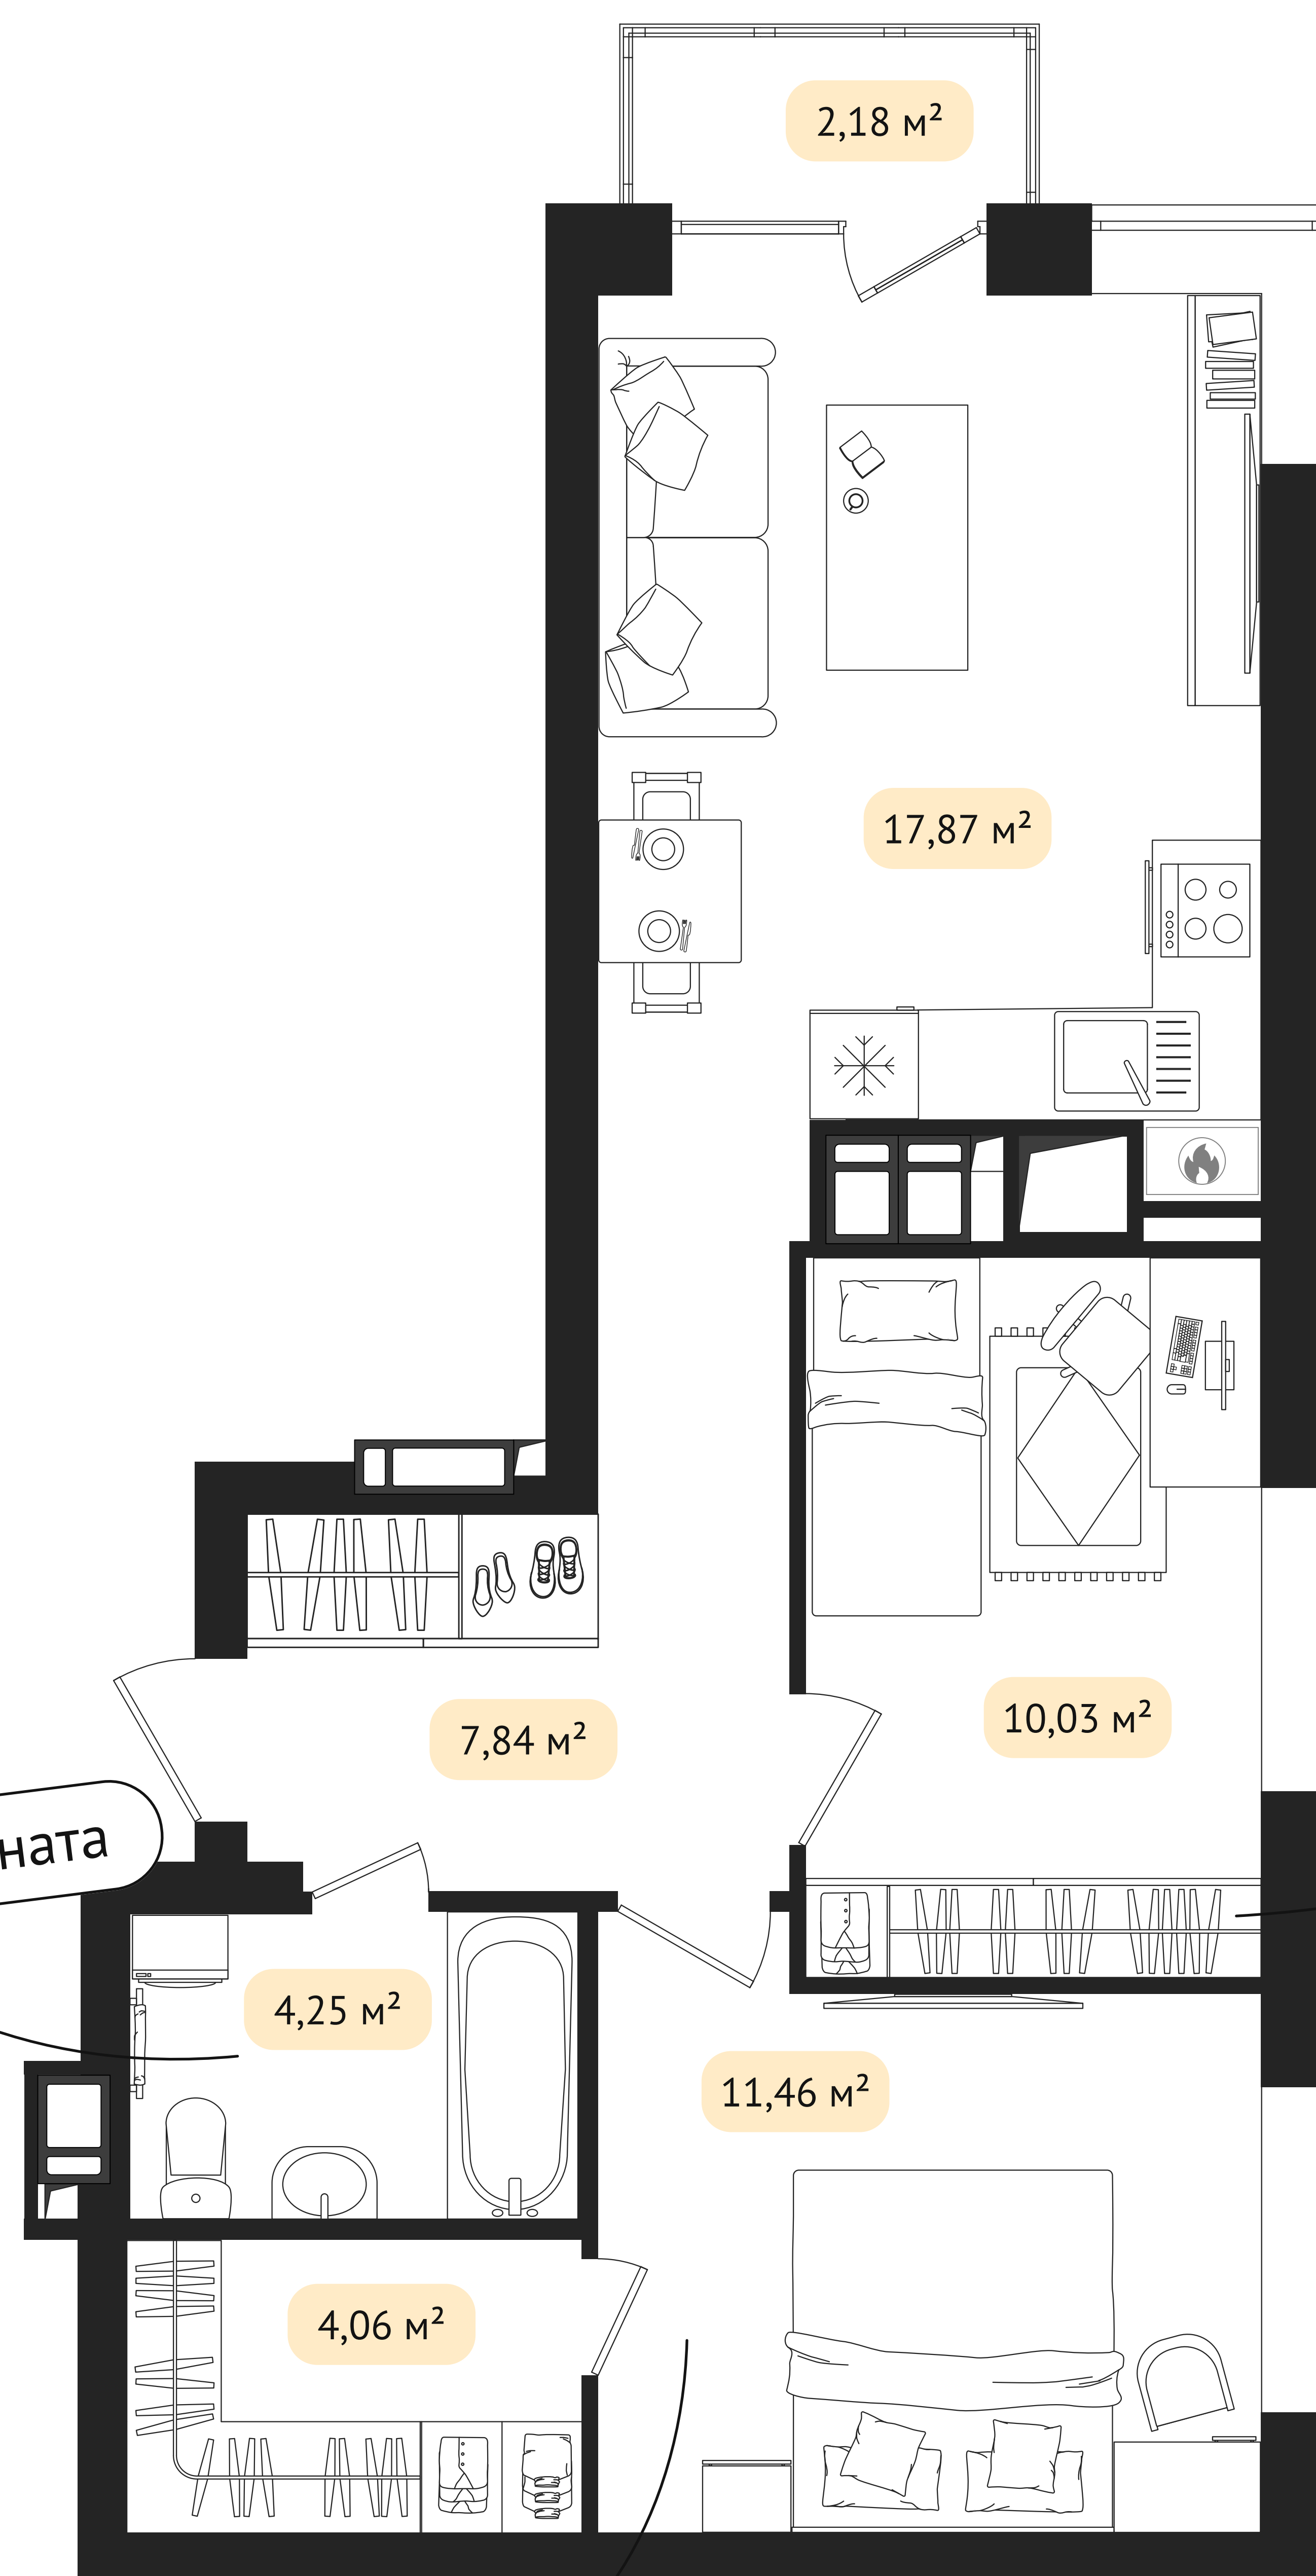

## ПЛАНИРОВКА 2Б/4

По этажам:

- 3, 5, 7, 9, 11 – без балкона
- 4, 6 – французский балкон
- 8, 10 – открытый балкон
- 12 – 24 – полное остекление

**ПИПЛ**

от людей для людей

Волга

Двор

улучшенная звукоизоляция

колясочная на этаже

3 лифта

**Режим работы**

пн – пт 09:00 – 19:00

сб 10:00 – 17:00

**Офис продаж**

ул. Савушкина, 6к7

480 – 480

большая ванная комната

угловое остекление

ниша для шкафа

спальня с гардеробной