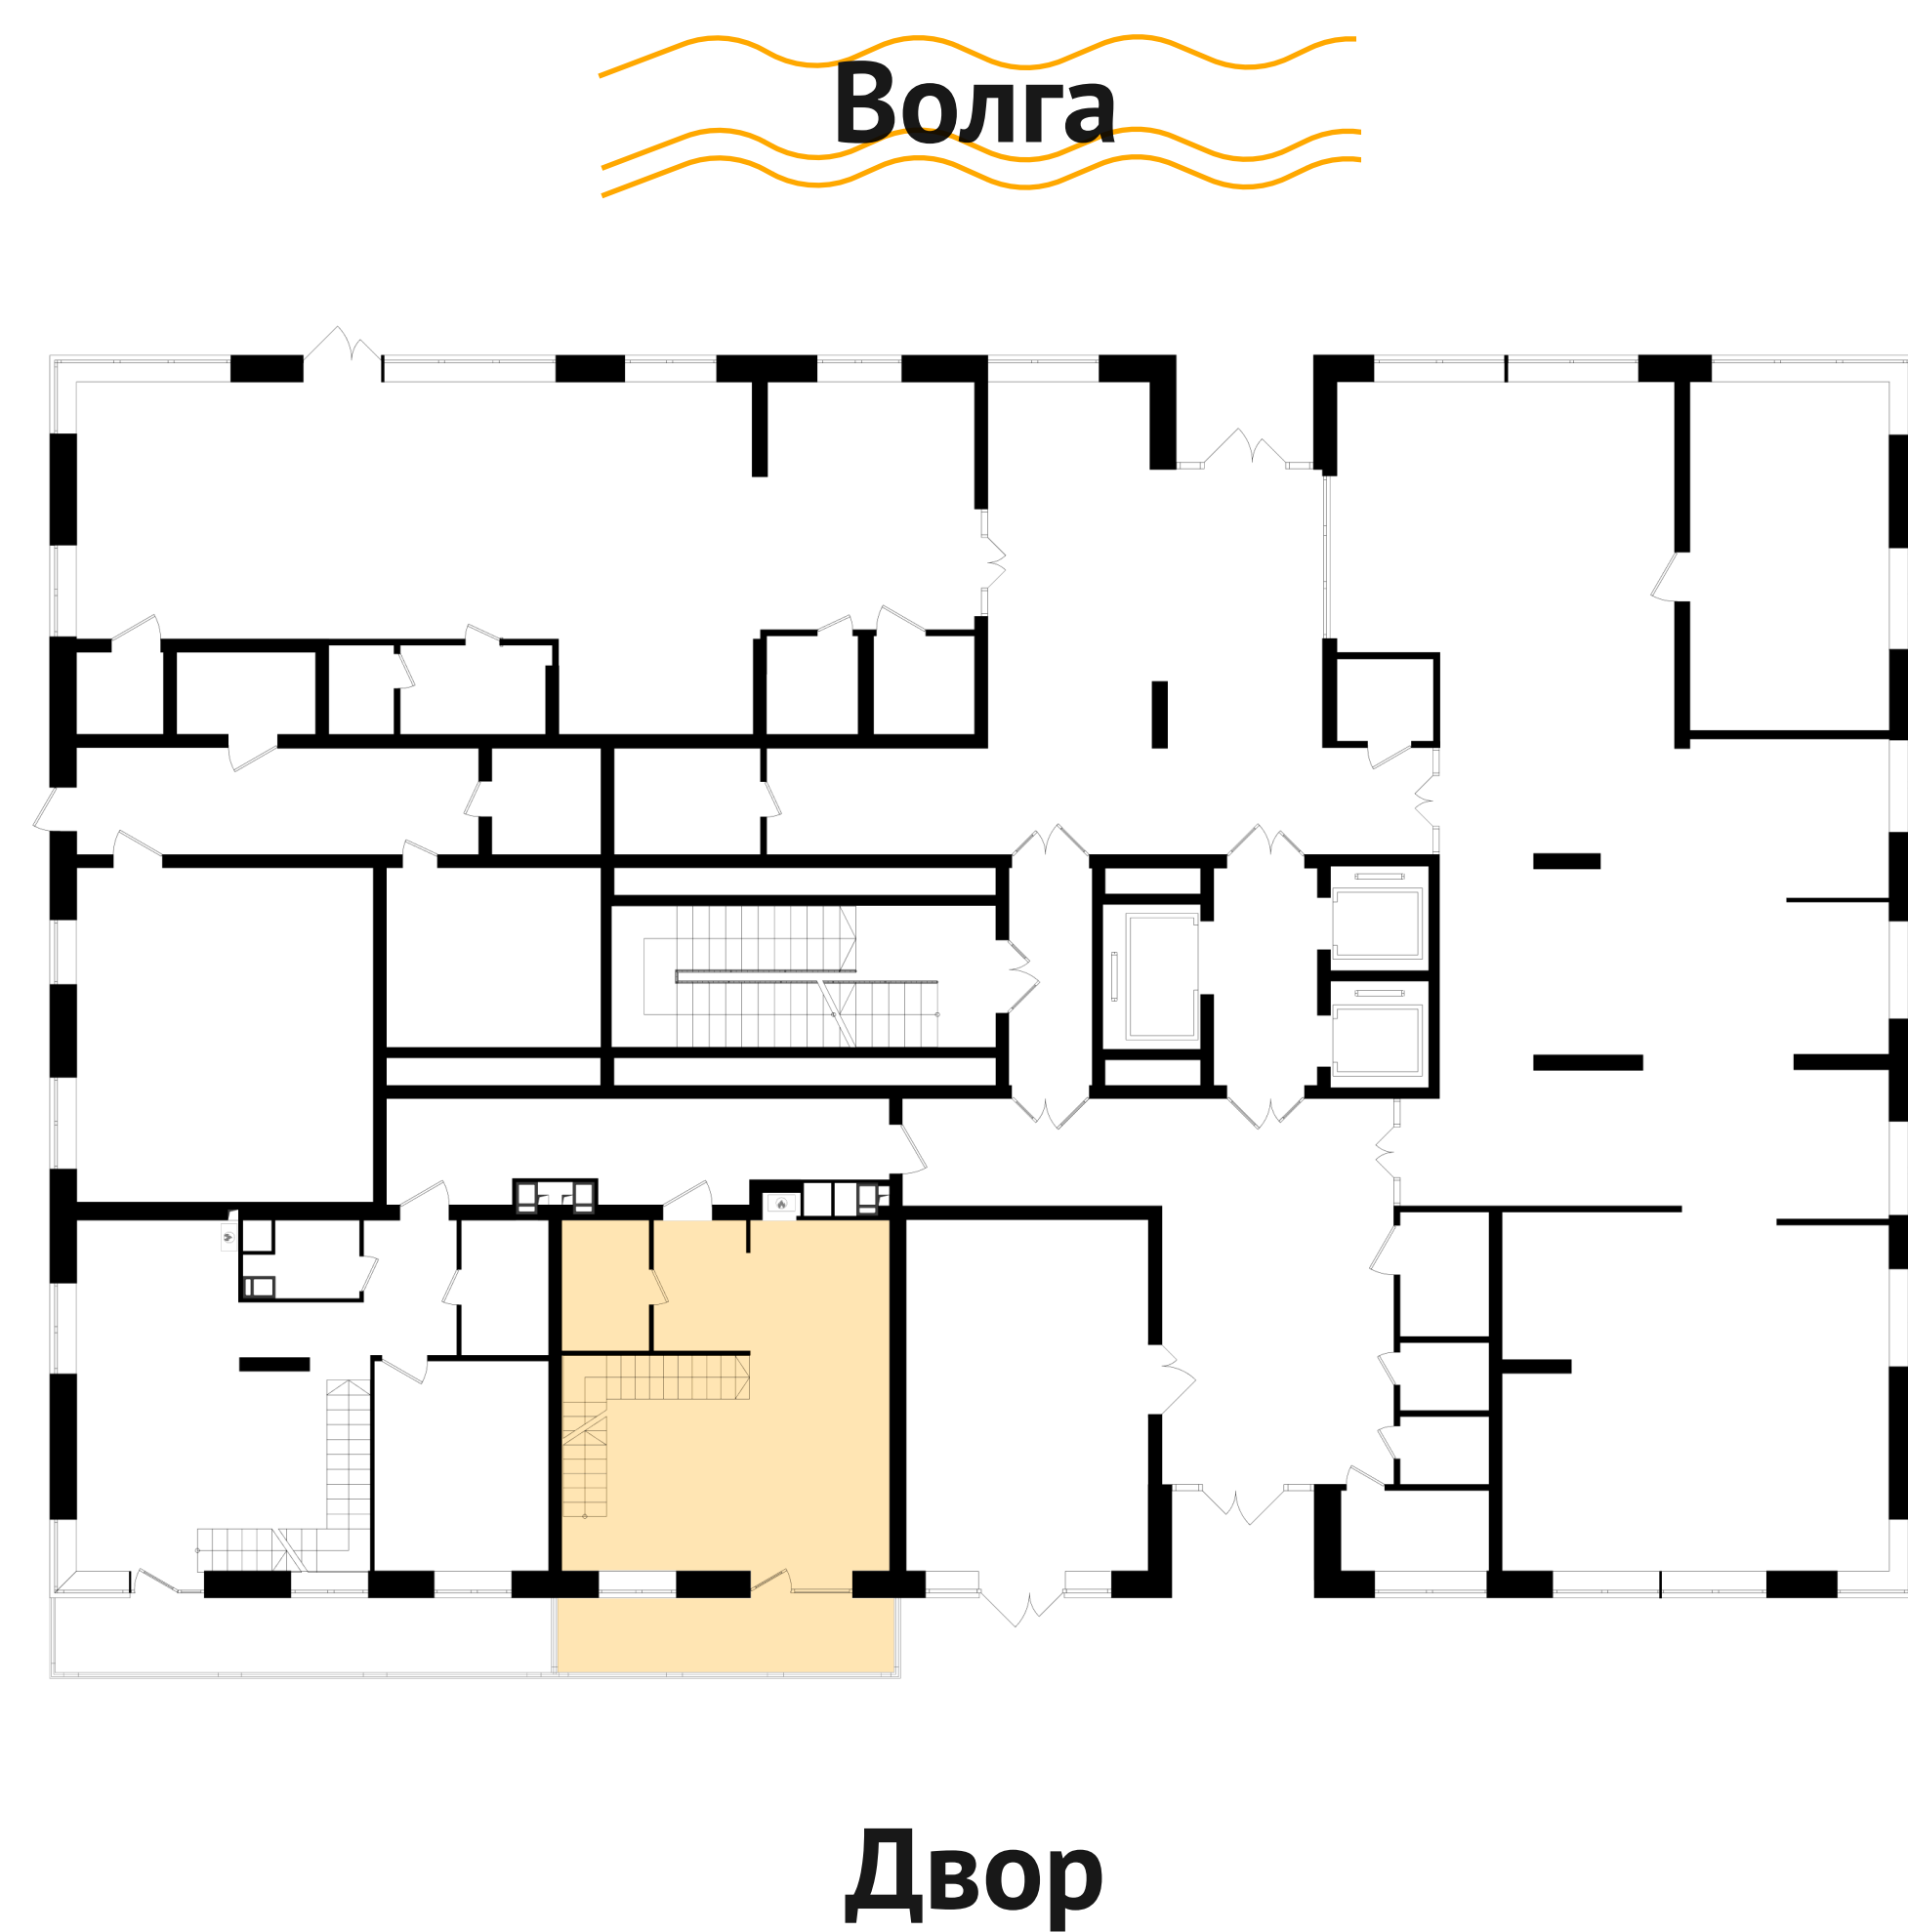

58,17 М<sup>2</sup>

ПЛАНИРОВКА 2И

**ПИПЛ**  
от людей для людей

дополнительное место для хранения

 улучшенная звукоизоляция

 колясочная на этаже

 3 лифта

**Режим работы**