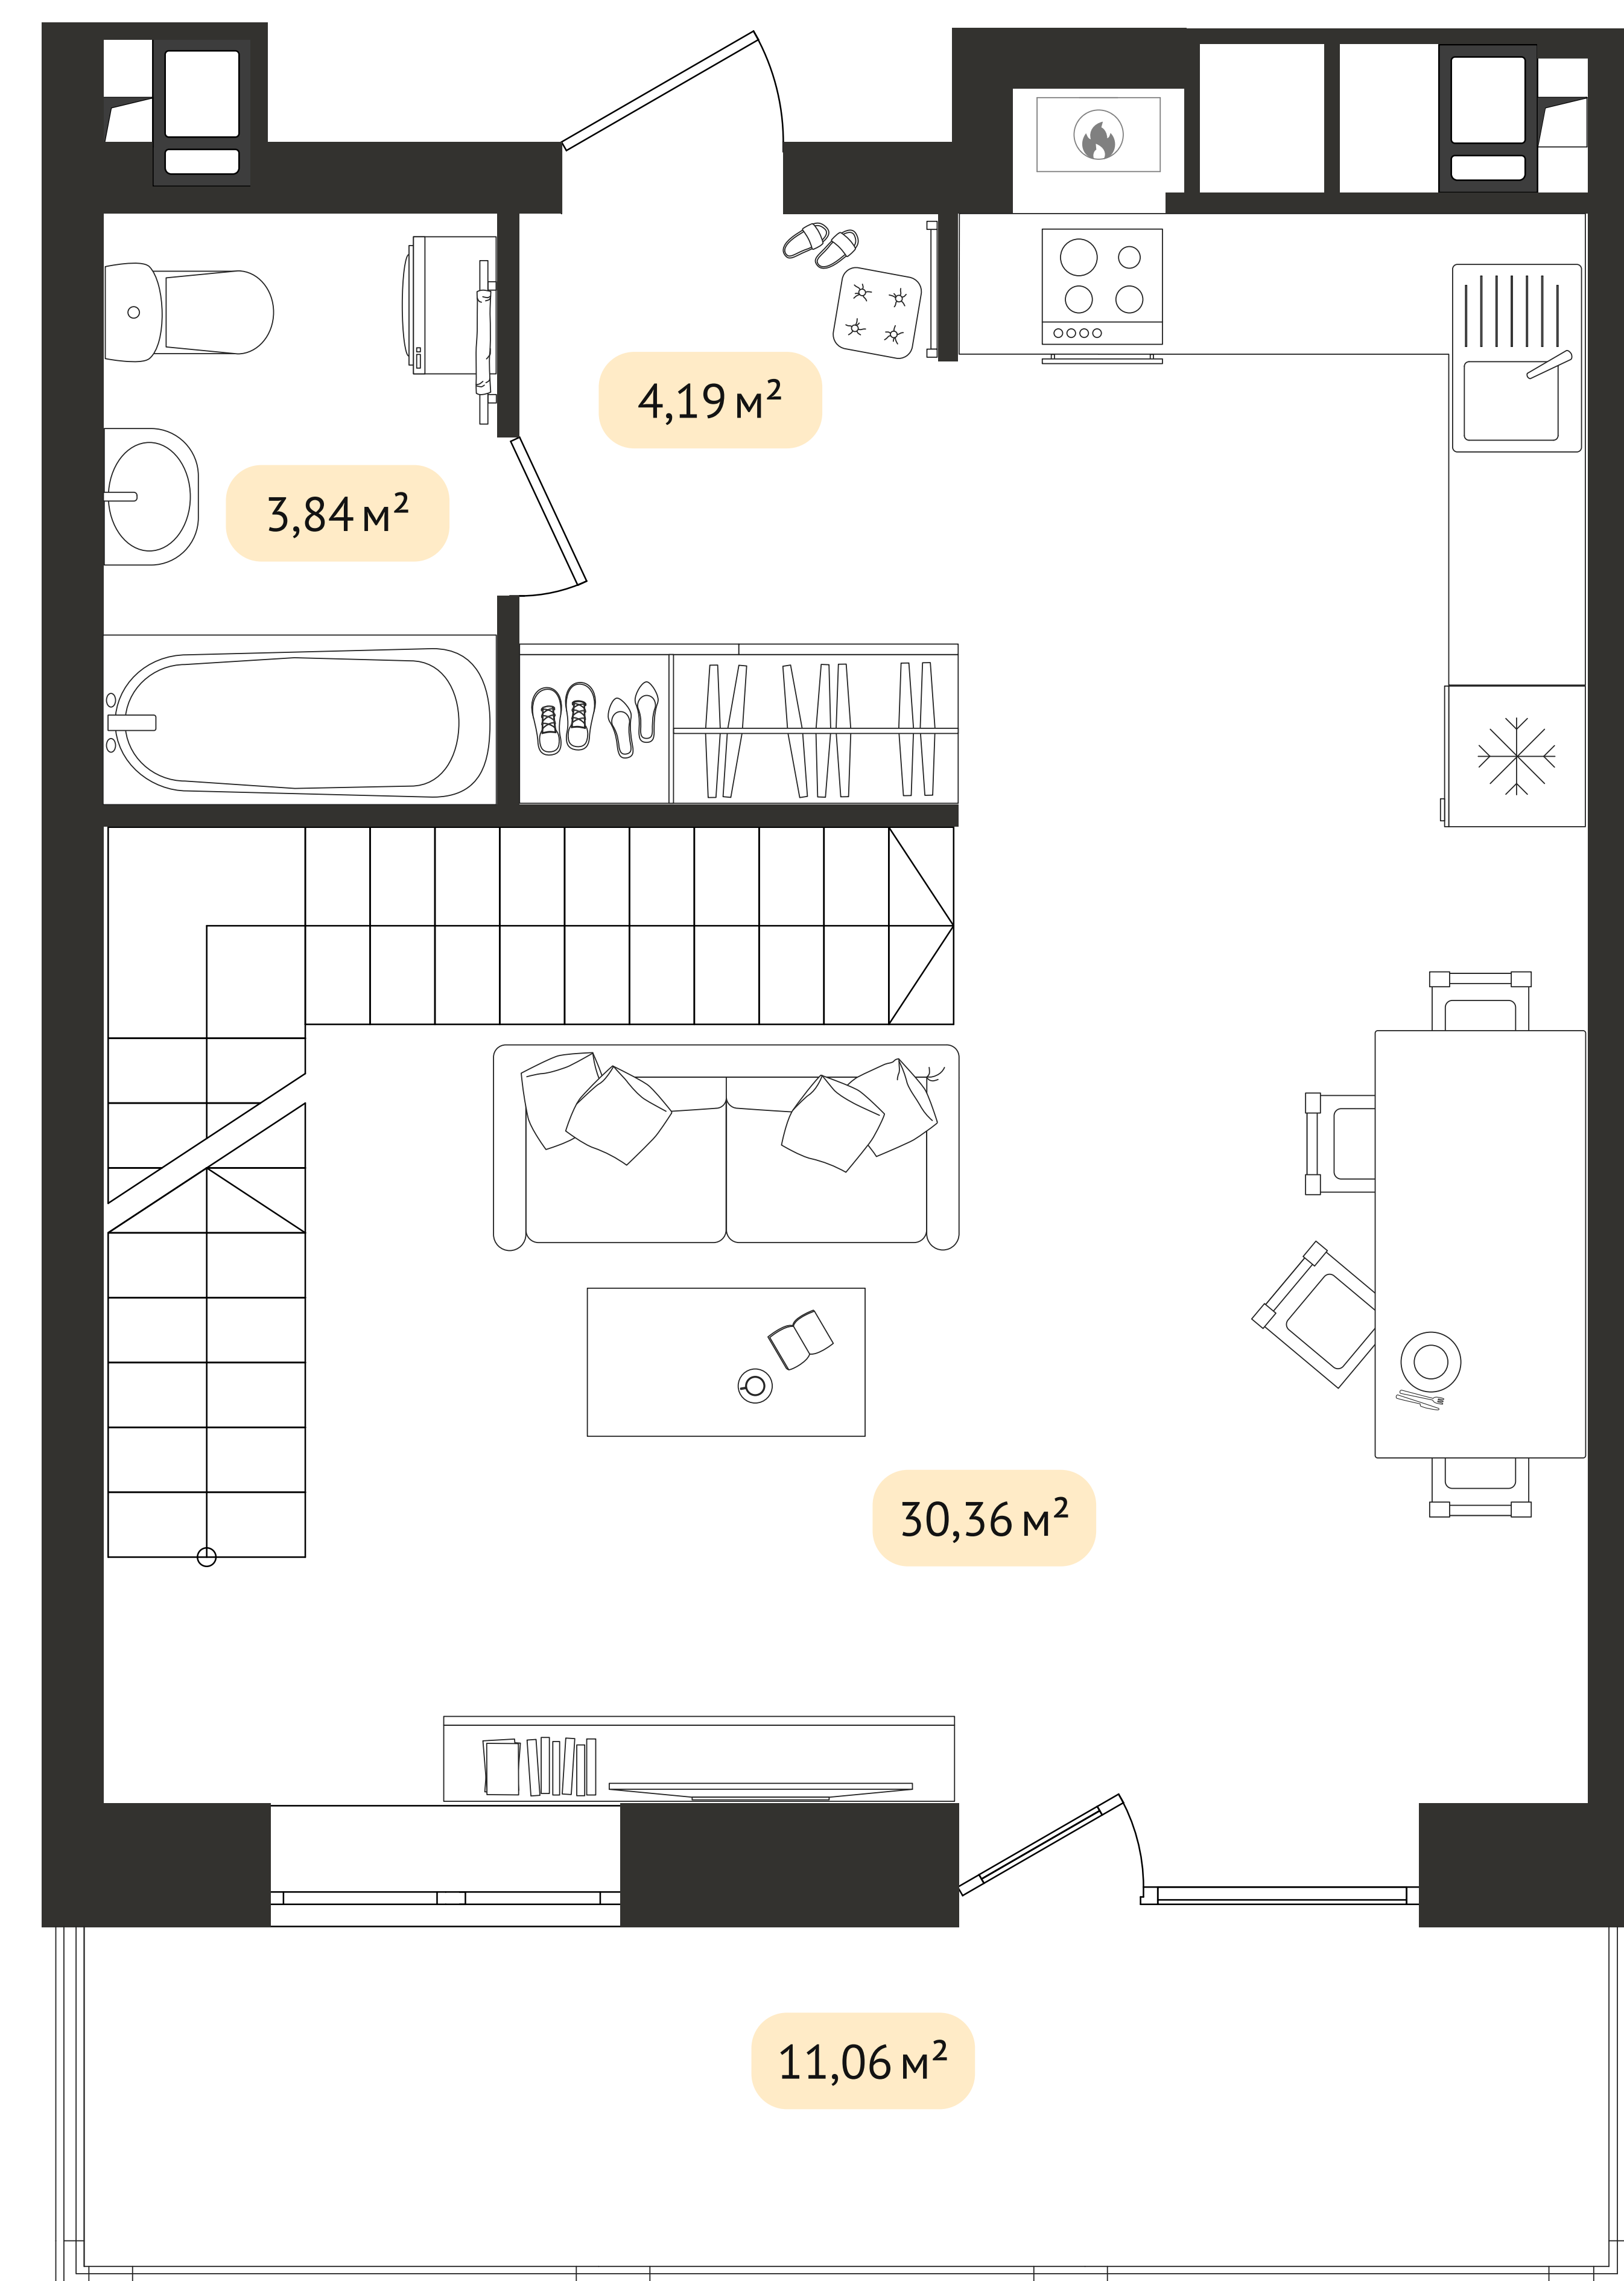

58,17 М<sup>2</sup>

ПЛАНИРОВКА 2И

**ПИПЛ**  
от людей для людей

дополнительное место для хранения

 улучшенная звукоизоляция

 колясочная на этаже

 3 лифта

**Режим работы**