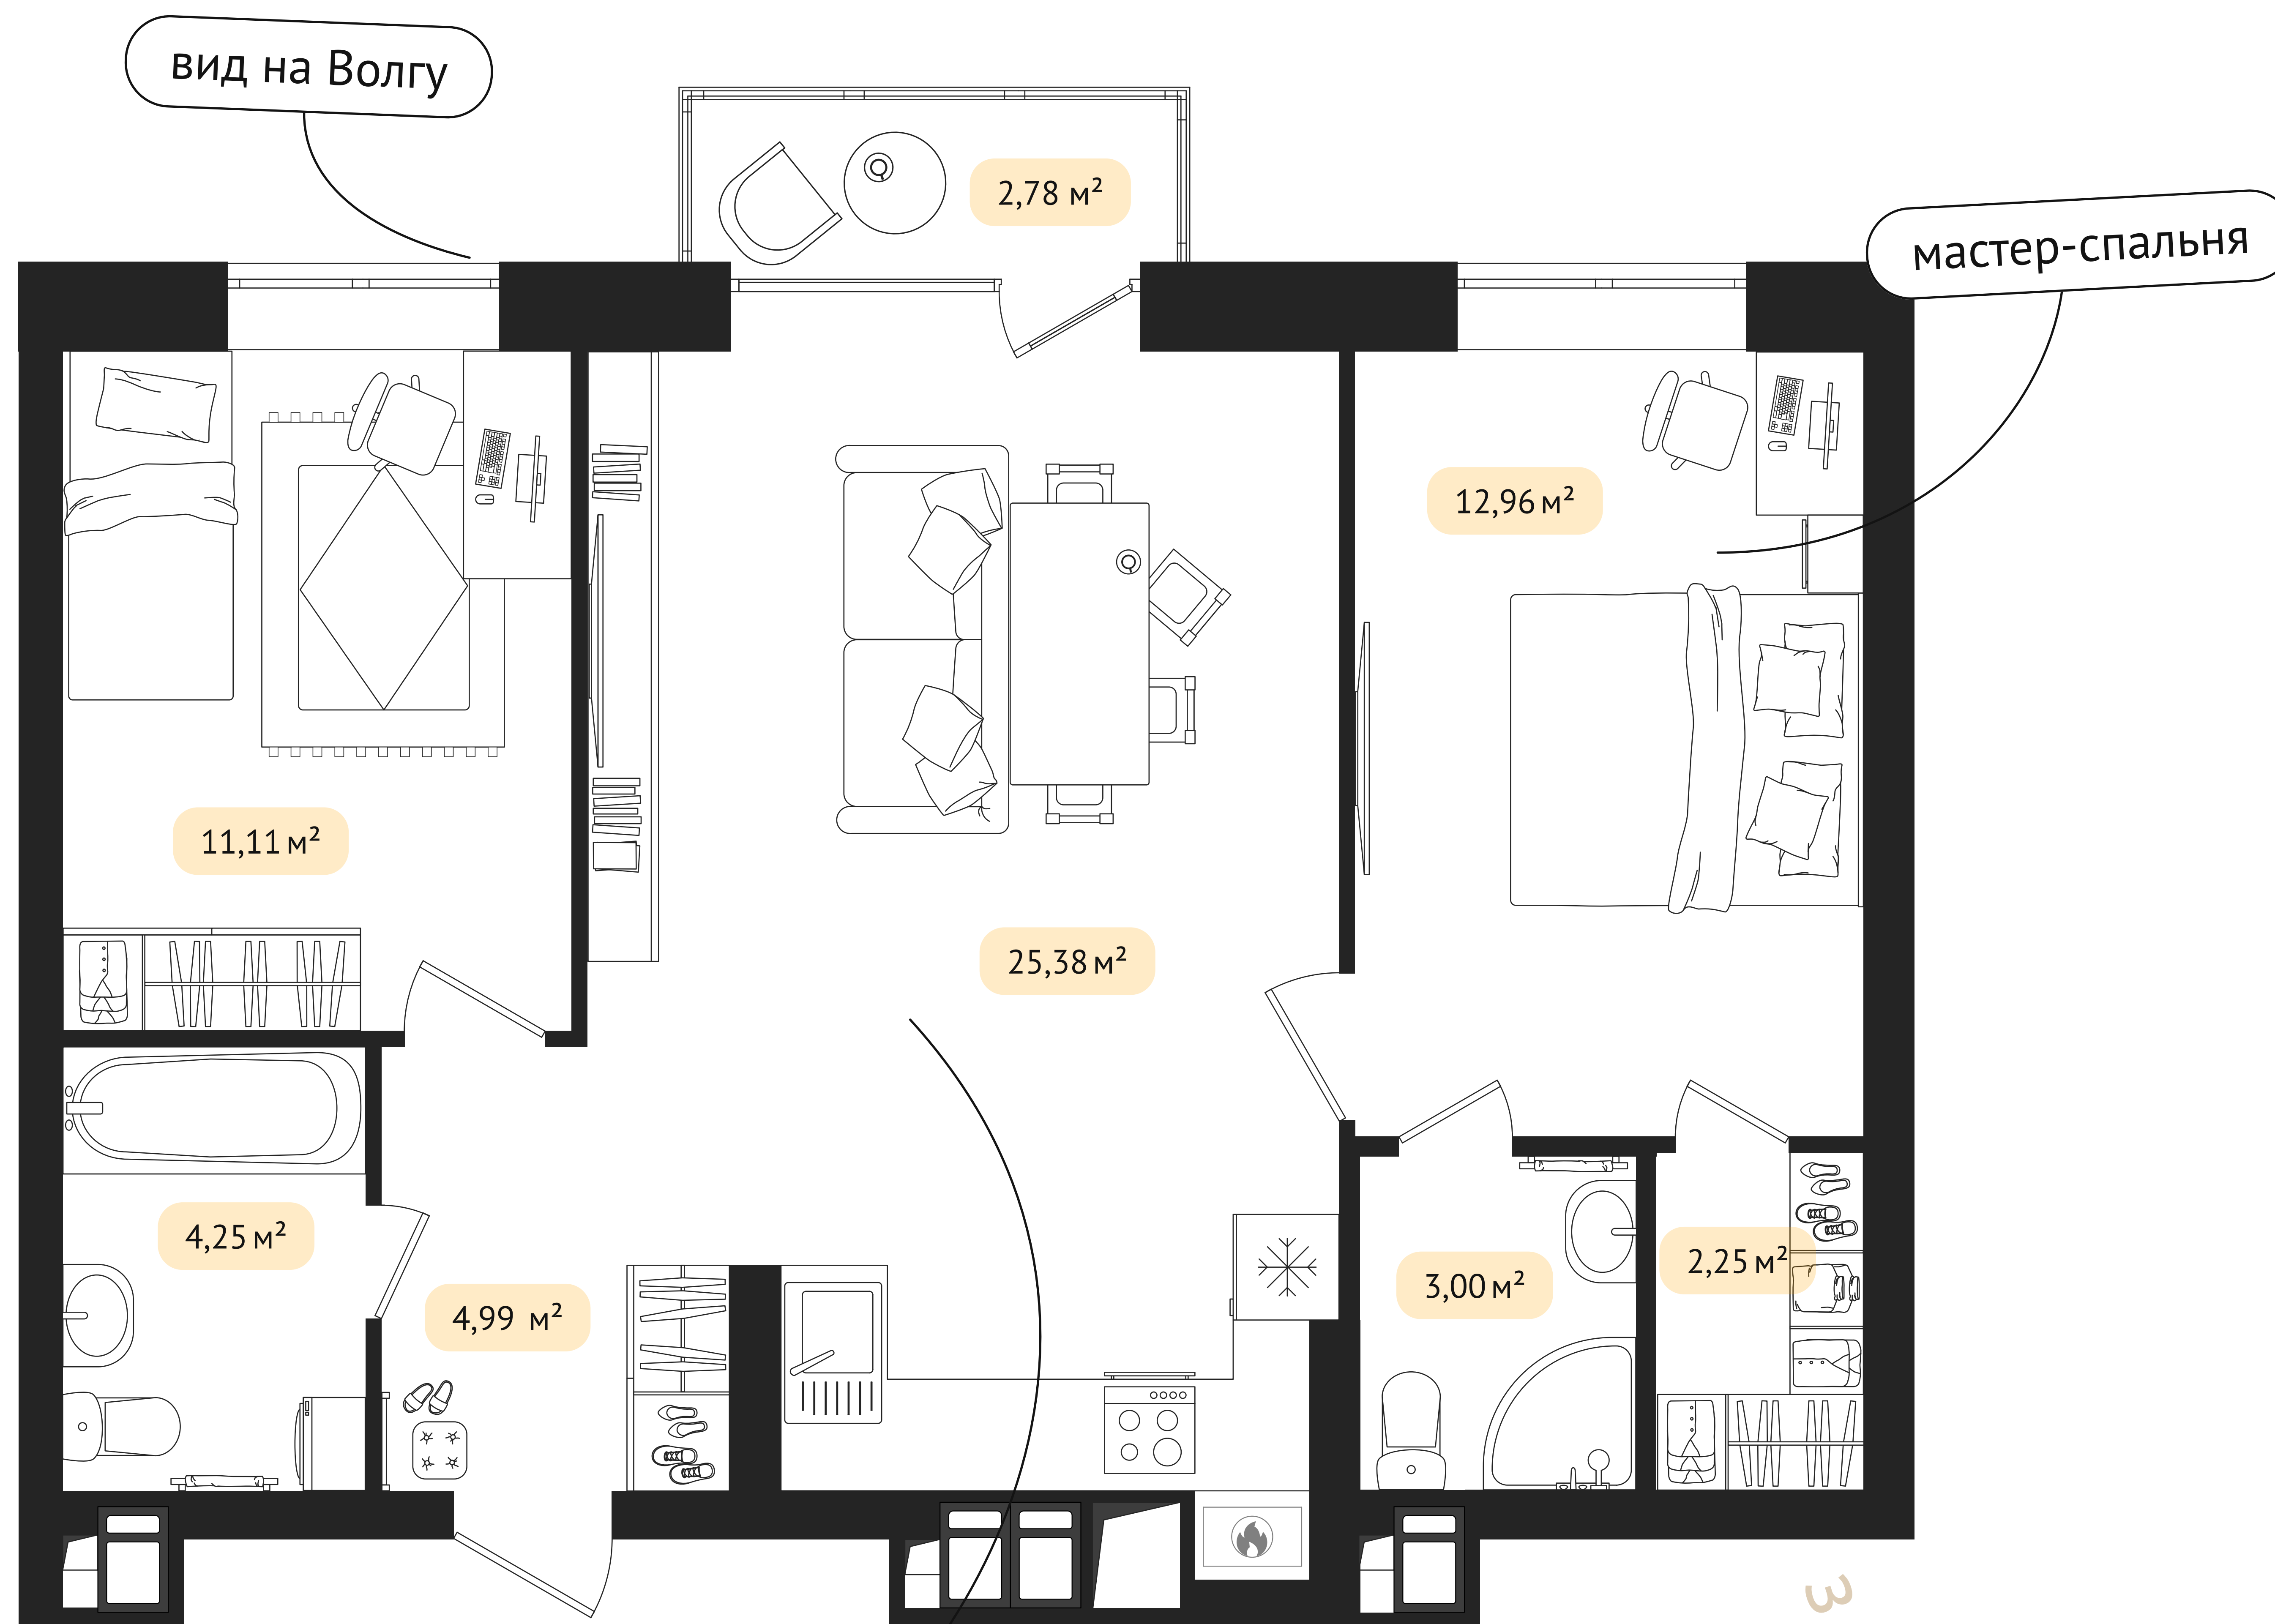

64,77 м<sup>2</sup>

## ПЛАНИРОВКА 2А/4

По этажам:

- 3, 5, 7, 9, 11 – без балкона
- 4, 6 – французский балкон
- 8, 10 – открытый балкон
- 12 – 24 – полное остекление

**ПИПЛ**  
от людей для людей

улучшенная звукоизоляция

колясочная на этаже

3 лифта

### Офис продаж

ул. Савушкина, 6к7

480 – 480

большая кухня-гостиная