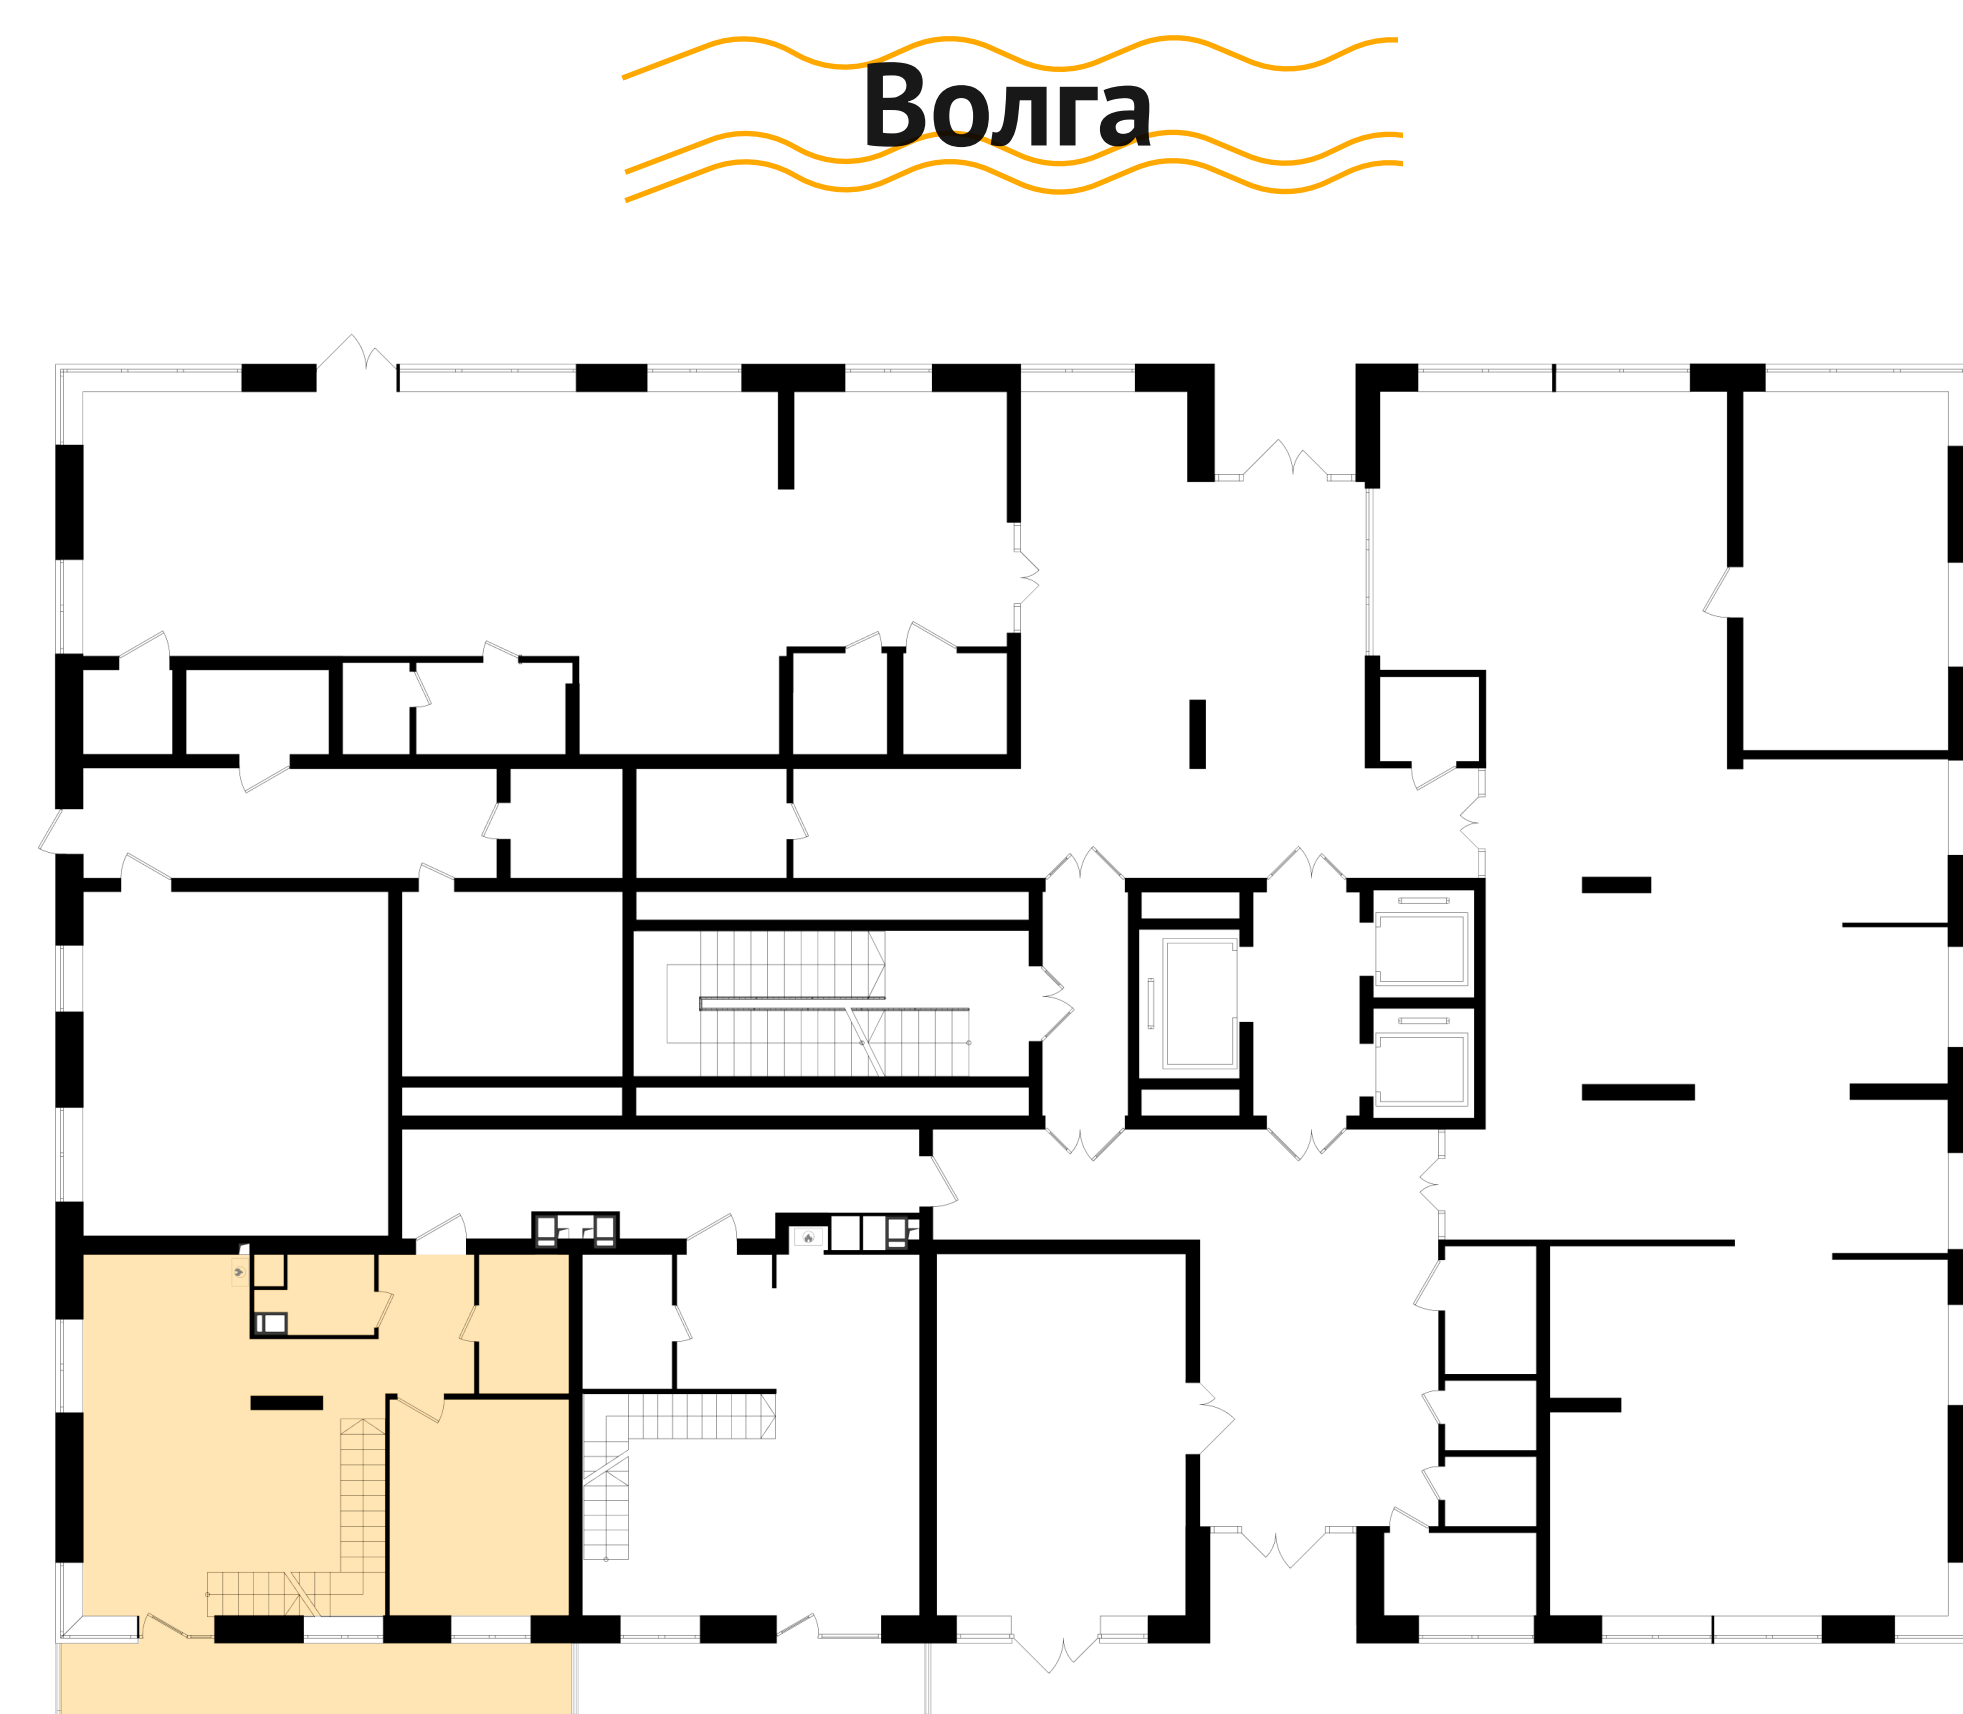

92,86 М²

ПЛАНИРОВКА 3Б

ПИПЛ
от людей для людей

Двор

 улучшенная звукоизоляция

 колясочная на этаже

 3 лифта

Режим работы