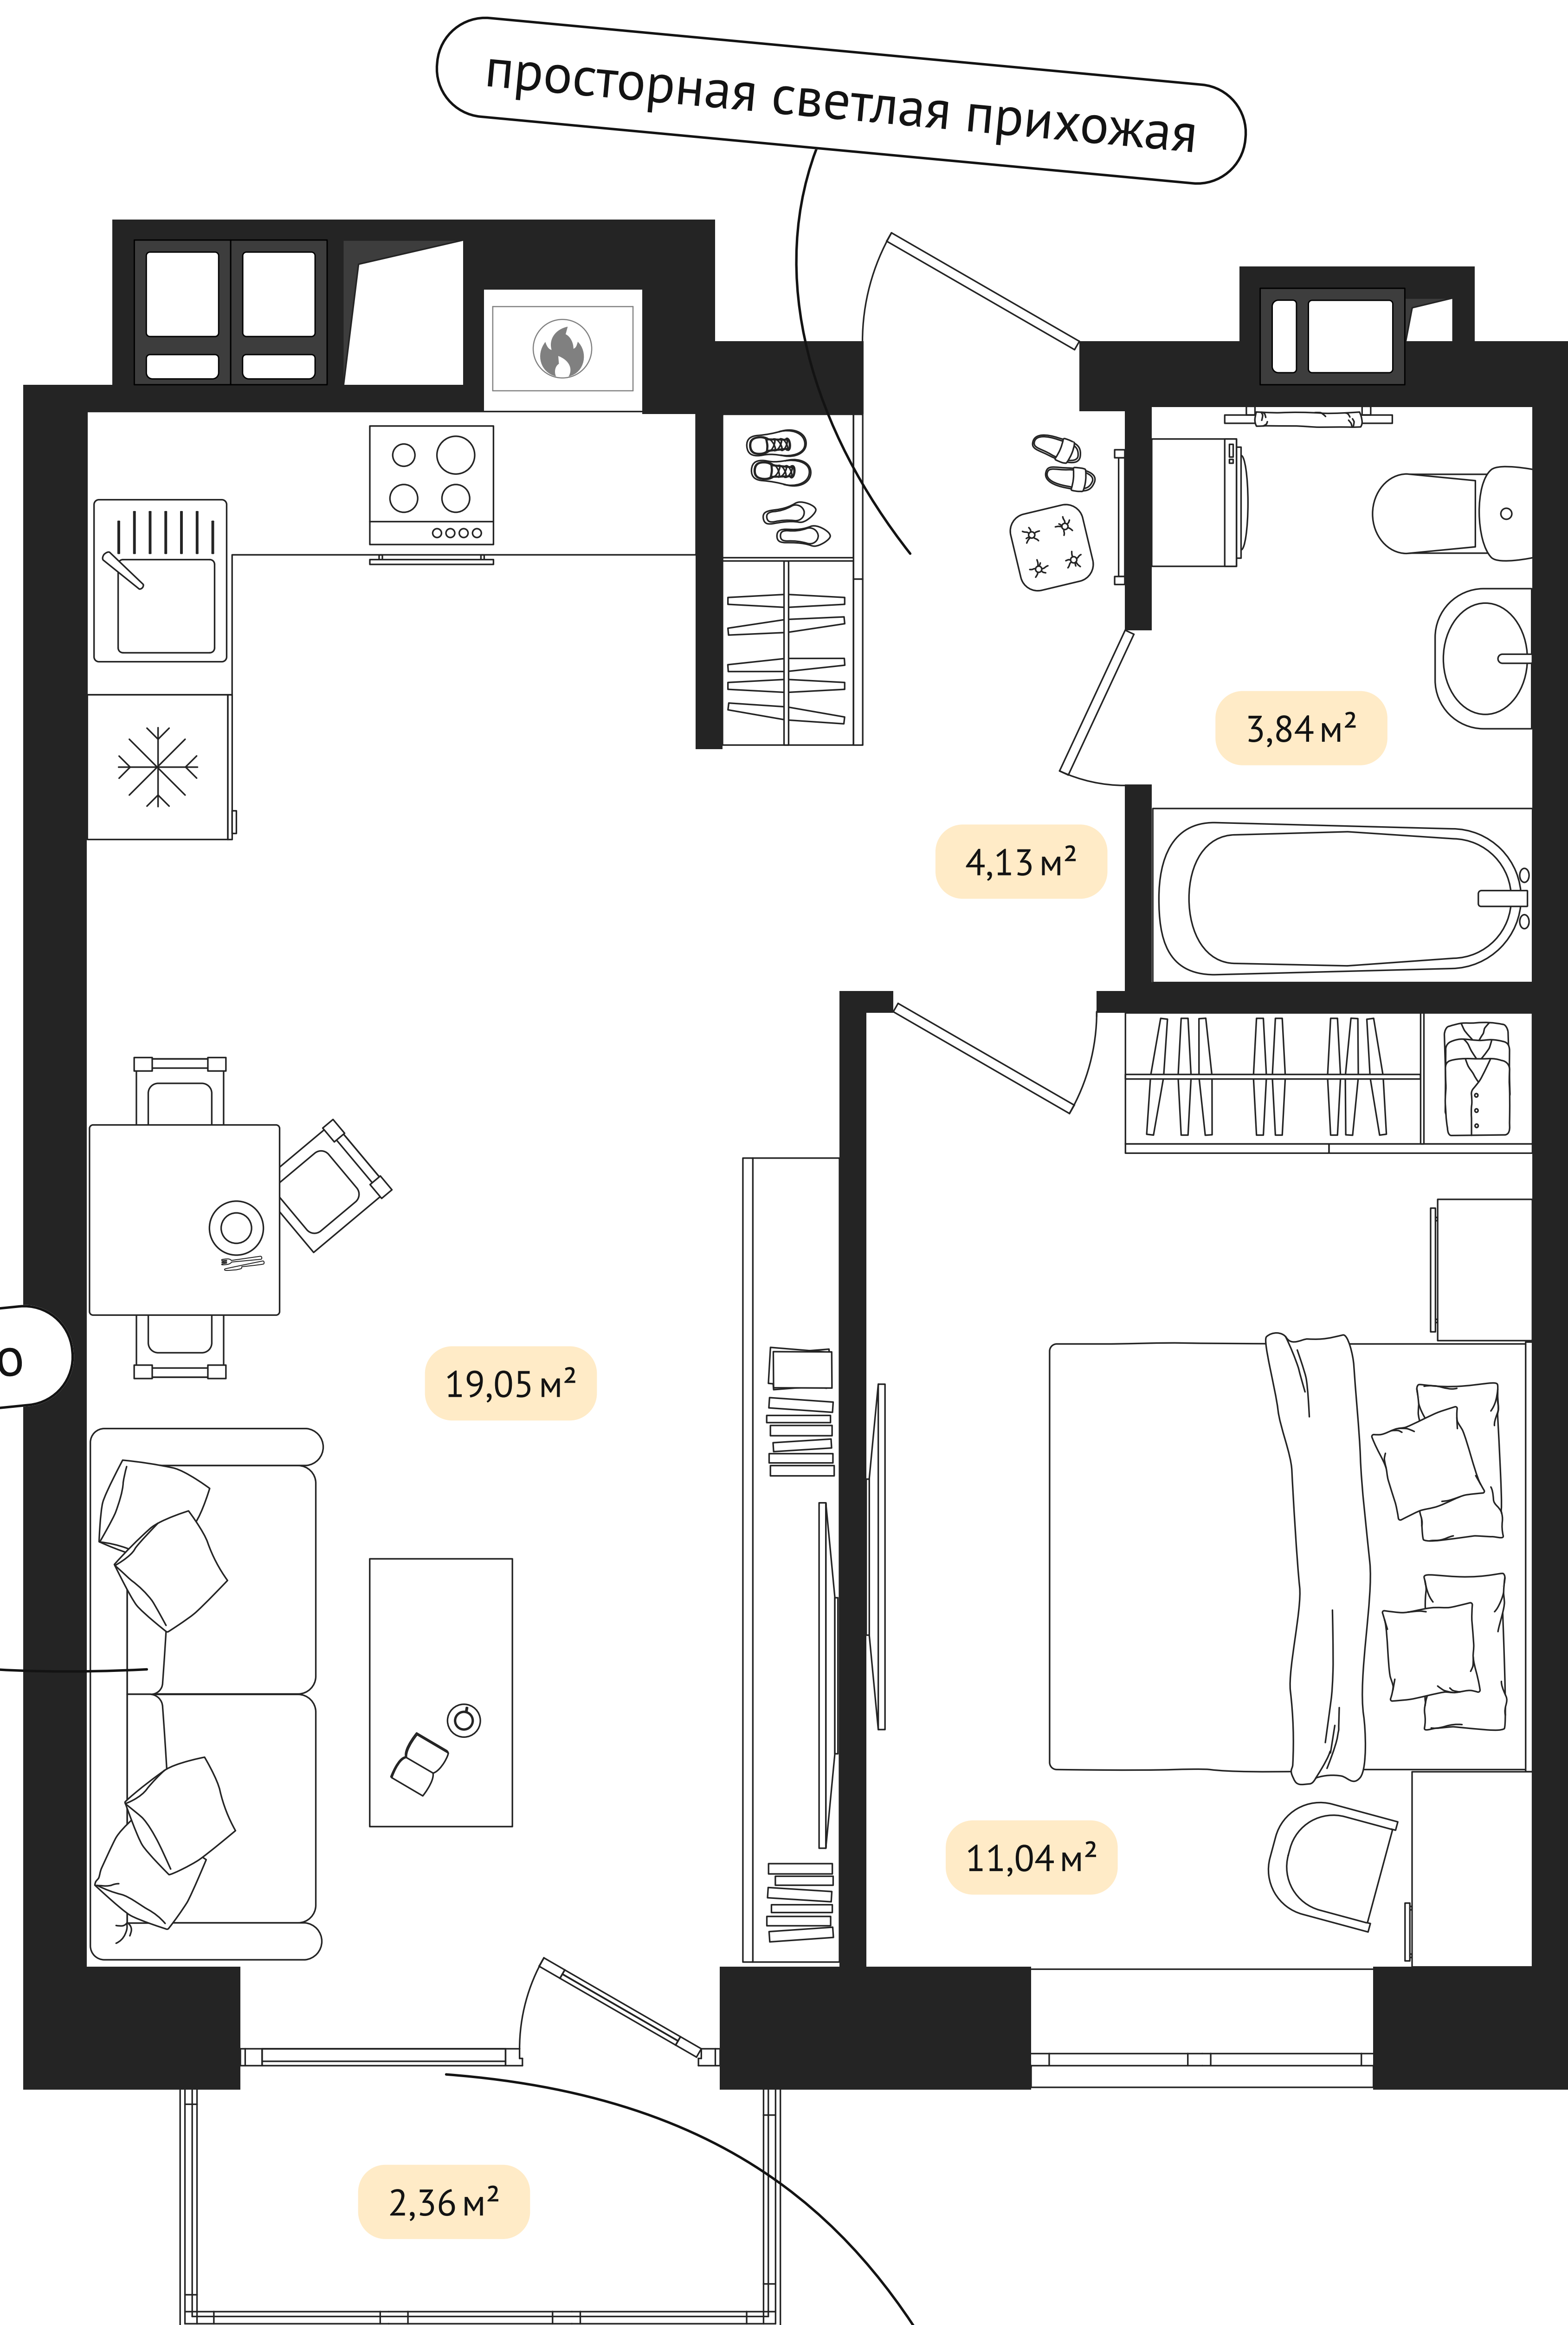

38,79 м<sup>2</sup>

## ПЛАНИРОВКА 1Б/4

По этажам:

- 3, 5, 7, 9, 11 – без балкона
- 4, 6 – французский балкон
- 8, 10 – открытый балкон
- 12 – 24 – полное остекление

**ПИПЛ**  
от людей для людей

улучшенная звукоизоляция

колясочная на этаже

3 лифта

**Режим работы**

пн – пт 09:00 – 19:00

сб 10:00 – 17:00

**Офис продаж**

ул. Савушкина, 6к7

480 – 480

дополнительное спальное место

просторная светлая прихожая

витражное остекление в пол